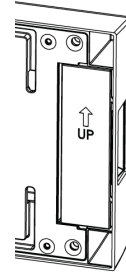

Assembly Guide **Axelent X-It Escape**

XIT-L/R14-301
XIT-L/R14-401

X-Guard Sliding door

XIT-L/R14-000

x1

M5x20
x1

M5x20
x4

M8x35
x1

XIT-002-301

x1

M3x14
x1

M3
x1

1

CL0034

x1

2