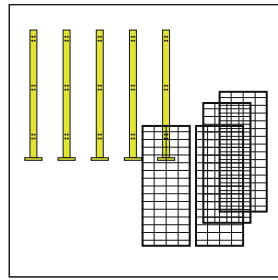

AXELENT X-GUARD ASSEMBLY GUIDE MESH

BG Инструкции за монтаж
CZ Montážní návod
DE Montageanleitung
DK Monteringsvejledning
EE Paigaldusjuhised
ES Instrucciones de montaje
FI Kokoamisohje
FR Les instructions d'assemblage
GB Assembly instructions
GR οδηγίες συναρμολόγησης
HU Összeszerelési utasítások
IE Treoracha cóimeála

T00-01
x 1

x 2 A x 1 B x 1 C

B00-002
x 1

x 2 A x 2 B x 2 C x 1 D