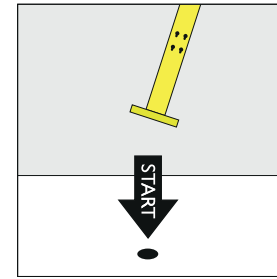

AXELENT X-GUARD ASSEMBLY GUIDE MESH

BG Инструкции за монтаж
CZ Montážní návod
DE Montageanleitung
DK Monteringsvejledning
EE Paigaldusjuhised
ES Instrucciones de montaje
FI Kokoamisohje
FR Les instructions d'assemblage
GB Assembly instructions
GR οδηγίες συναρμολόγησης
HU Összeszerelési utasítások
IE Treoracha cóimeála