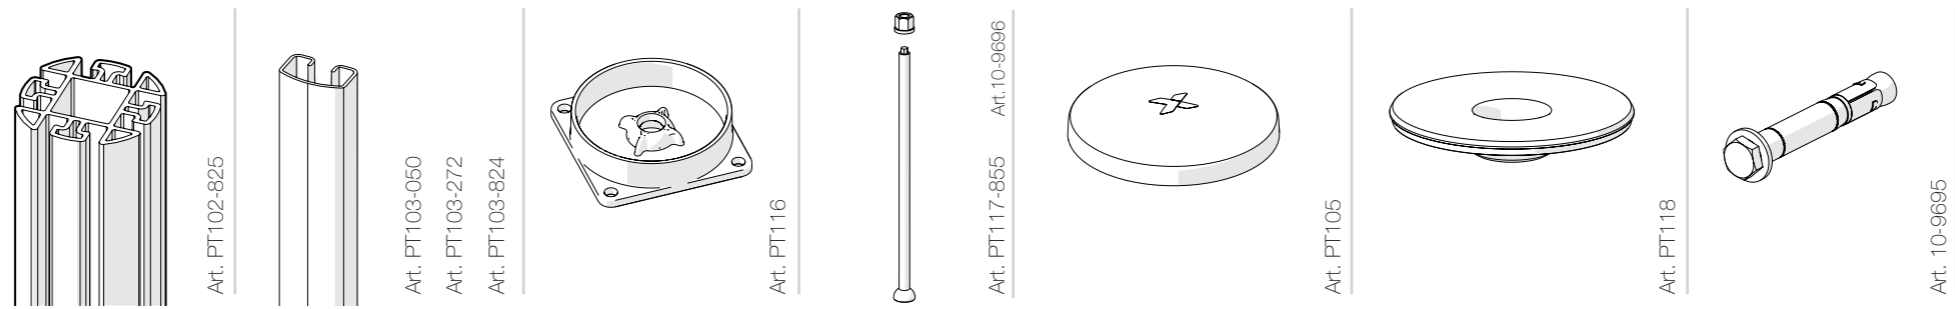

Axelent X-Protect

Double impact

AXELENT AB • BOX 1
KÄVSJÖVÄGEN 17 • SE-335 73
HILLERSTORP • SWEDEN

TEL +46 (0)370-37 37 30
INFO@AXELENT.SE
WWW.AXELENT.COM

BCE0-087-I200
BCM0-087-I200
BCC0-087-I200

1		1	1	3	1+1	1	1	1	4
1		2	2	2	1+1	1	1	1	4
1		2	2	2	1+1	1	1	1	4

CCS9-000-I100

	Art. PT108		Art. PT109		Art. PT111
2		2		2	
4		4		4	
4		4		4	

BCE0-087-I200
BCM0-087-I200
BCC0-087-I200

BCE0-087-I200

			
CCS9-000-I100			
PT103-824	PT103-272	PT103-824	PT103-824
	CCS9-000-I100		
	PT103-050		

RCI1-XXX-XXXX
 (RCI1-length-centre to centre)