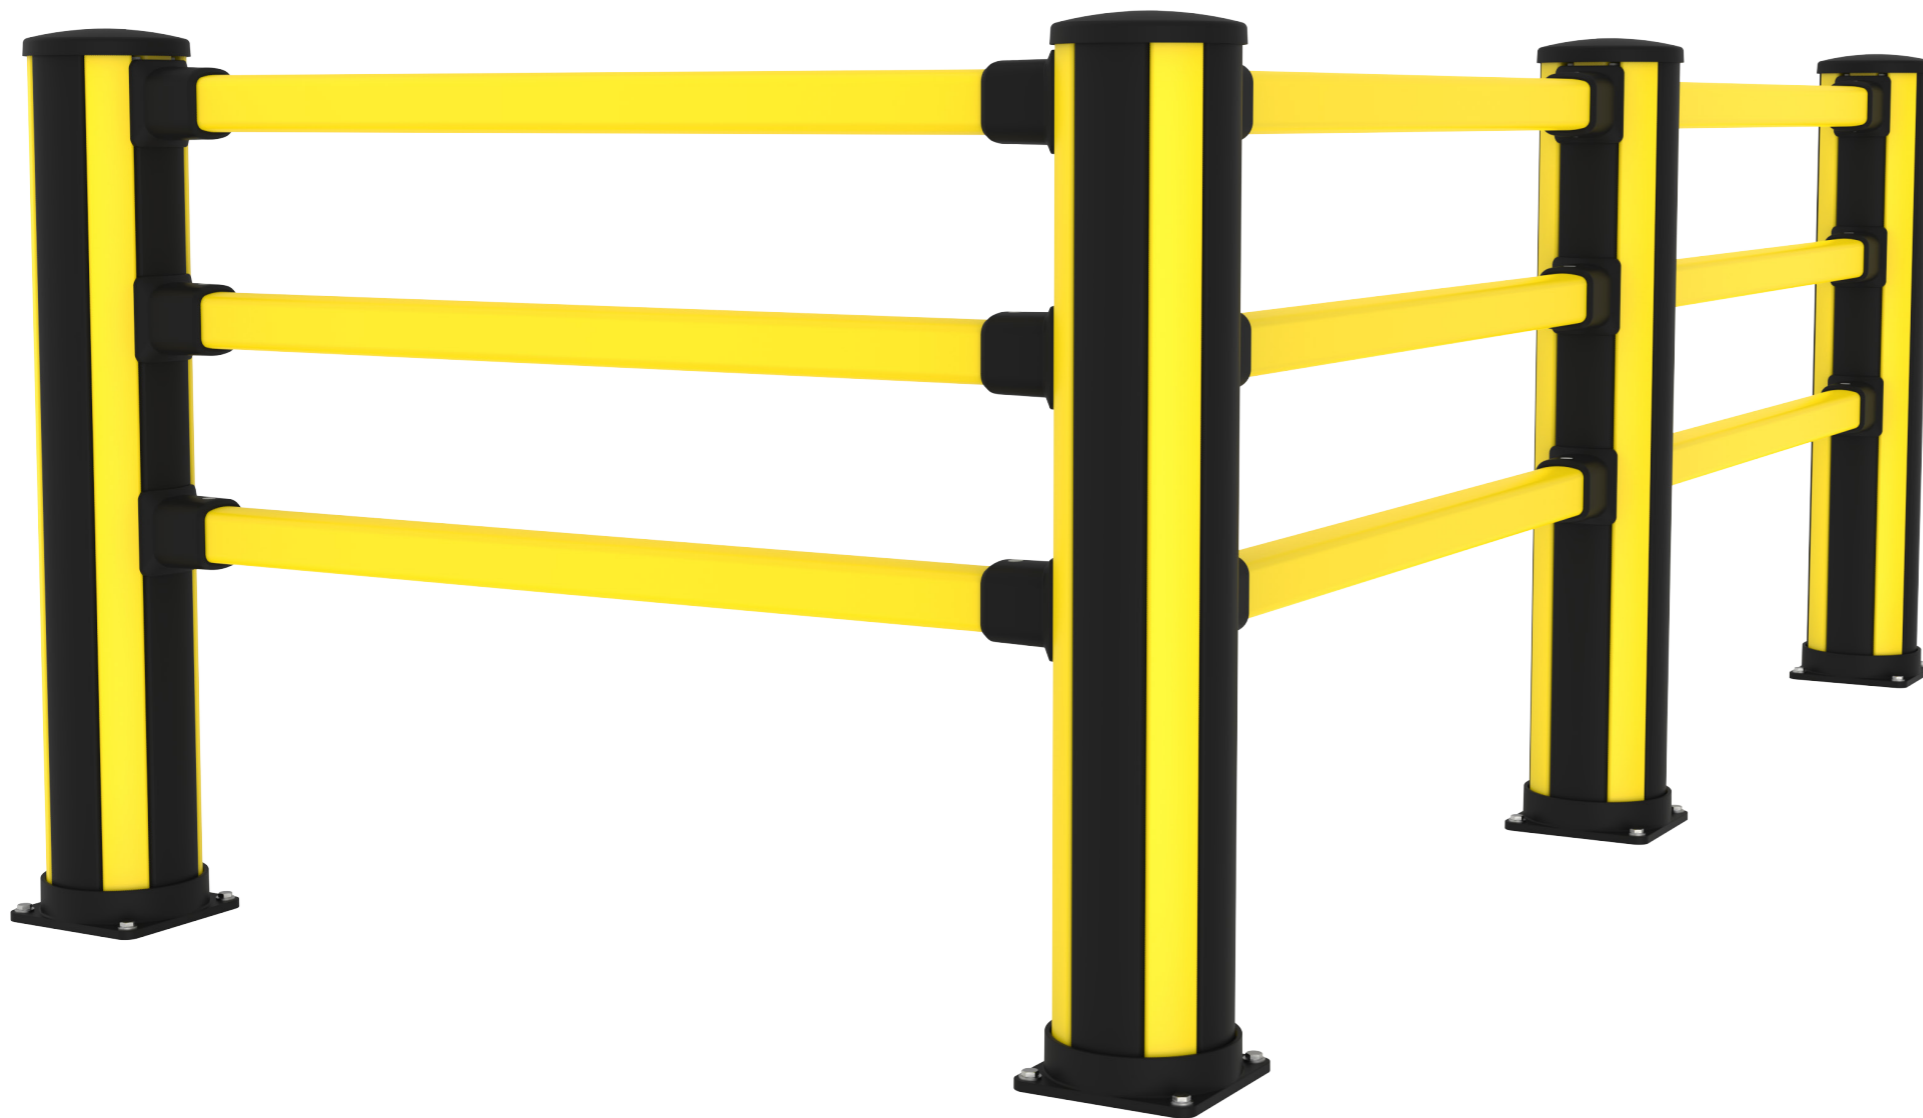

Axelent X-Protect

Pedestrian

AXELENT AB • BOX 1
KÄVSJÖVÄGEN 17 • SE-335 73
HILLERSTORP • SWEDEN

TEL +46 (0)370-37 37 30
INFO@AXELENT.SE
WWW.AXELENT.COM

BCE1-116-00P3
BCM1-116-00P3
BCC1-116-00P3

1	3	1	2	1	1+1	1	1	4
1	2	4	2	1	1+1	1	1	4
1	2	4	2	1	1+1	1	1	4