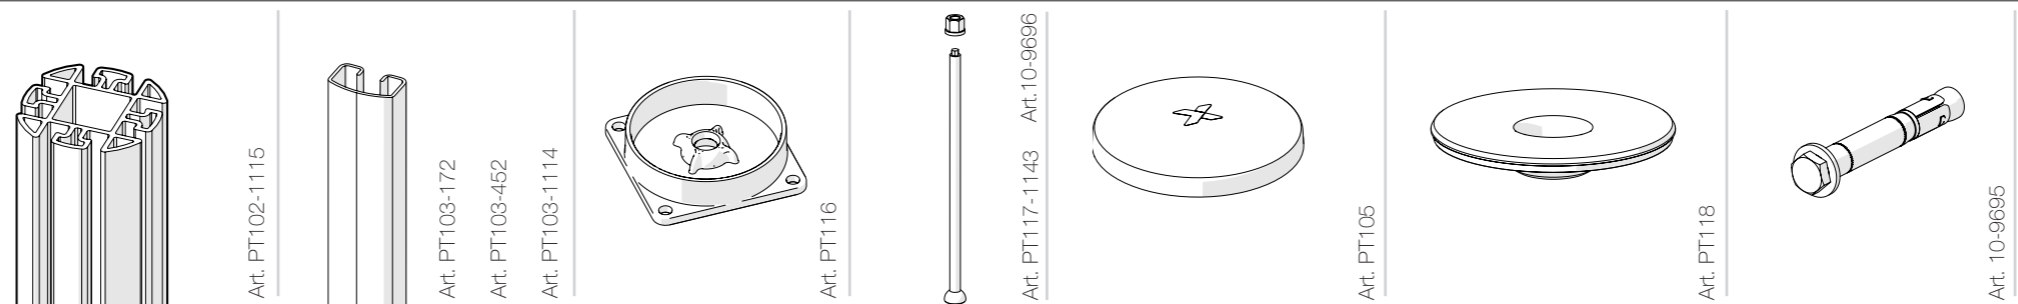

Axelent X-Protect

Pedestrian

AXELENT AB • BOX 1
KÄVSJÖVÄGEN 17 • SE-335 73
HILLERSTORP • SWEDEN

TEL +46 (0)370-37 37 30
INFO@AXELENT.SE
WWW.AXELENT.COM

BCE1-116-00P3
BCM1-116-00P3
BCC1-116-00P3

1	3	1	2	1	1+1	1	1	4
1	2	4	2	1	1+1	1	1	4
1	2	4	2	1	1+1	1	1	4