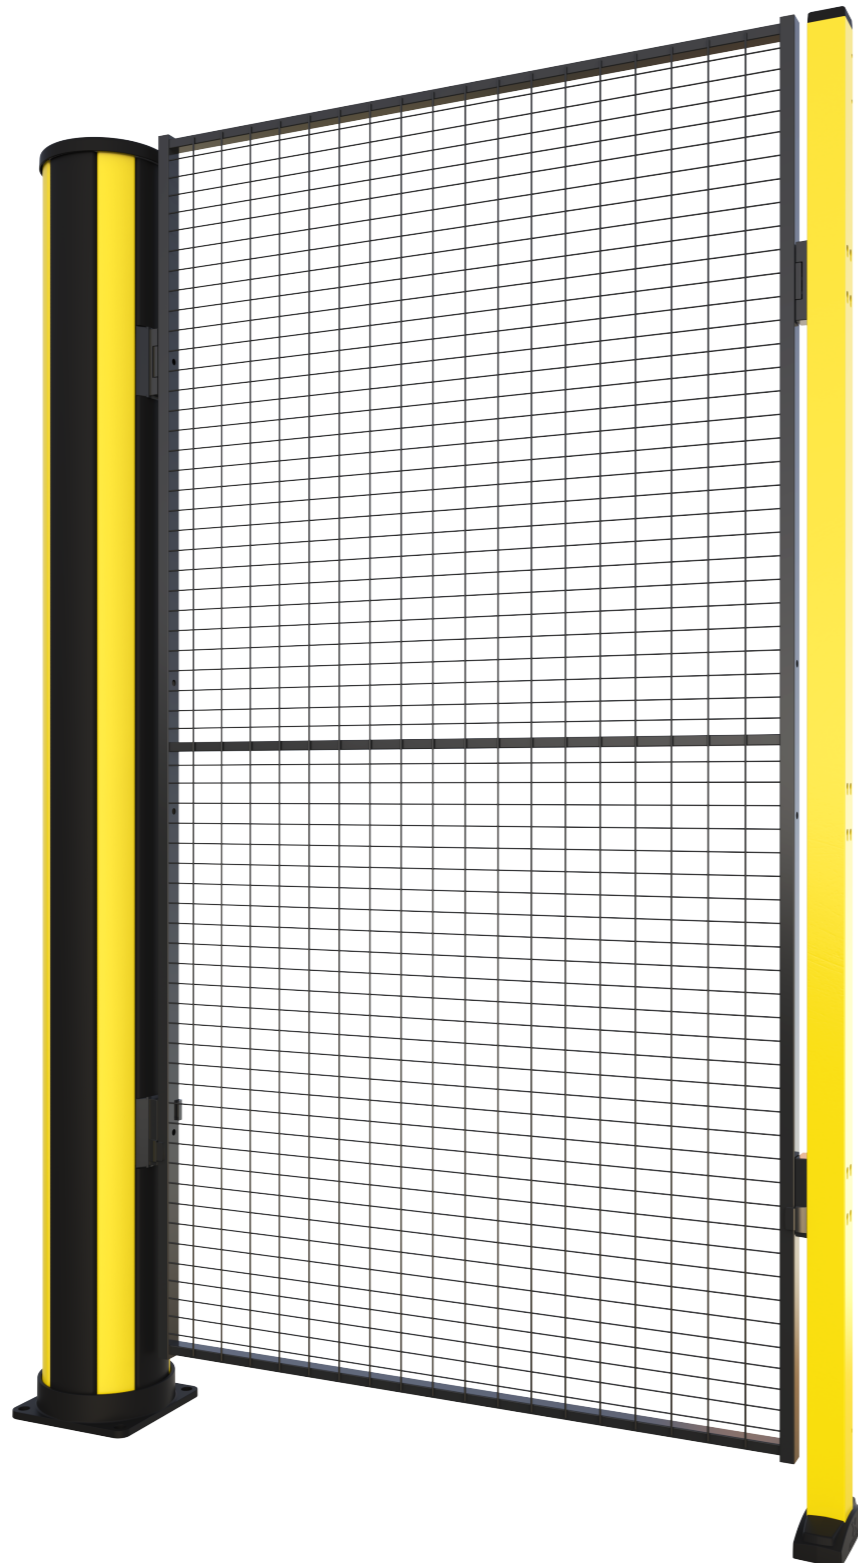

Axelent X-Protect

X-Guard connection

AXELENT AB • BOX 1
KÄVSJÖVÄGEN 17 • SE-335 73
HILLERSTORP • SWEDEN

TEL +46 (0)370-37 37 30
INFO@AXELENT.SE
WWW.AXELENT.COM

30mm

	 X2	 X1	 X1	 X1
CCS3-140-XGC (x)	PT124	PT103-891	PT103-183	PT103-58
CCS3-200-XGC (y)	PT124	PT103-1090	PT103-383	PT103-259
CCS3-230-XGC (z)	PT124	PT103-1290	PT103-433	PT103-309