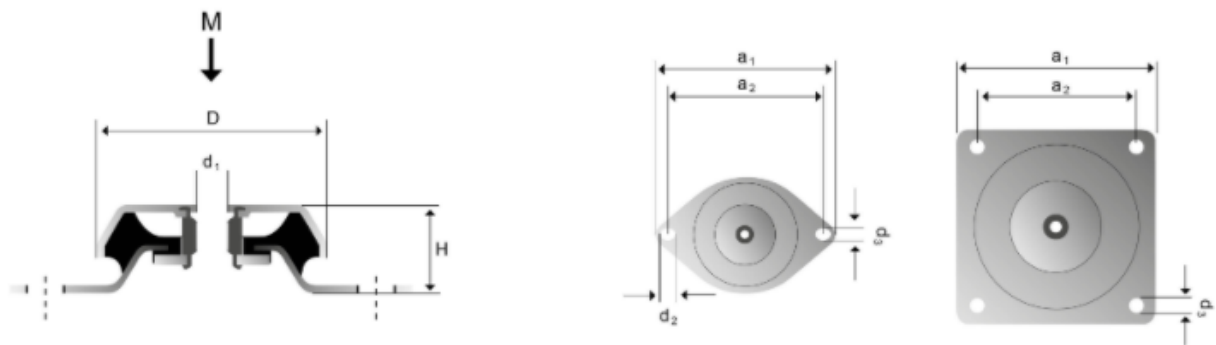

## SWERUB RAEM

Flanged plate – RAEM 40, 60, 125, 350, 800

Square plate- RAEM 1500, 2500

---

Categories: [All Products](#), [Mountings](#).

## Product Description

All measures are in mm

Article number	d1	H	a2	a1	d3	d2	D	M-max A NR 40	M-max B NR 60
RAEM 40	M10	35.5	88	110	9	12	79	30	60
RAEM 60	M12	35.5	100	120	15	11	94	60	120
RAEM 125	M10, M12	35.5	110	135	11	14	101	80	180
RAEM 350	M12, M16	42	144	175	14	18	123	200	400
RAEM 800	M16	54	182	216	14	18	144	450	800
RAEM 1500	M20	85	146	180	14		182	900	1700
RAEM 2500	M24	105.5	180	220	17.5		224	1700	3400