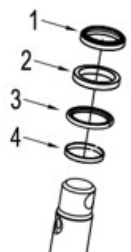

Lisätiedot / Varaosat

VARAOSAT

Varaosia (tuotekoodi)	Tuotekuvaus	Sopii haarukkavaunuun (tuotekoodi)
HAVA1500ELECAKKU	Akku 48 V, 10 Ah	HAVA1500ELEC
HAVA1500ELECLATURI	Laturi	HAVA1500ELEC
HAVA1500ELECOP	Ohjauspyörä ø 140 x 55 mm	HAVA1500ELEC

Myös muita varaosia saatavilla, kysy lisää myynnistämme

RUNKO

TYÖNTÖAISA

HYDRAULIIKKA

SYLINTERI

OHJAUSYKSIKKÖ

AJOMOOTTORI

TELIPYÖRÄT