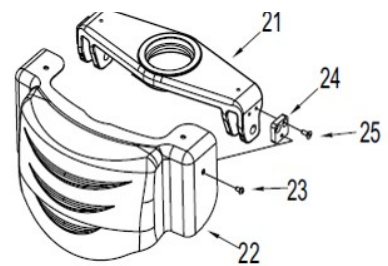

AJOMOOTTORI

TELIPYÖRÄT