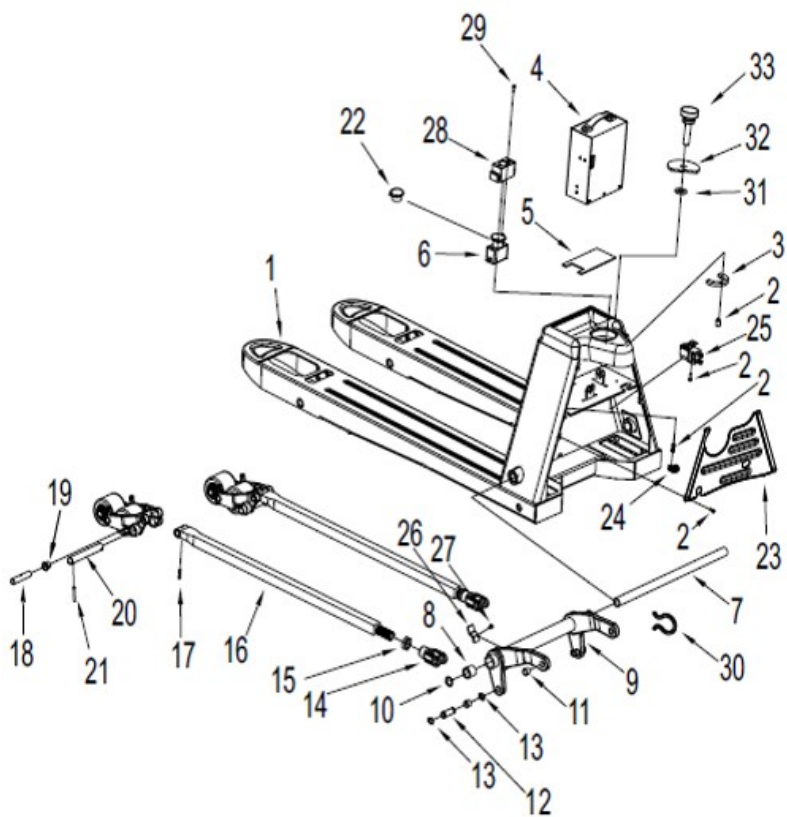

Varaosia (tuotekoodi)	Tuotekuvaus	Sopii haarukkavaunuun (tuotekoodi)
HAVA1500ELECAKKU	Akku | 48 V, 10 Ah	HAVA1500ELEC
HAVA1500ELECLATURI	Laturi	HAVA1500ELEC
HAVA1500ELECOP	Ohjauspyörä | ø 140 x 55 mm	HAVA1500ELEC

Myös muita varaosia saatavilla, kysy lisää myynnistämme

RUNKO

TYÖNTÖAISA