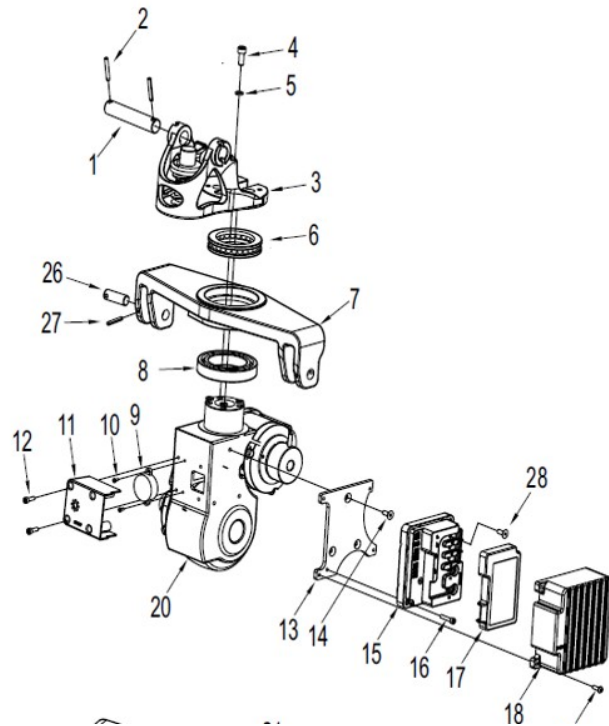

OHJAUSYKSIKKÖ