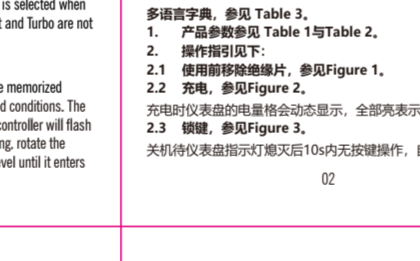

Model	CH170	CH200	CH240	CH310
Output Power	4.0W	5.0W	6.0W	7.0W
Output Voltage	3.7V	3.7V	3.7V	3.7V
Output Current	1.1A	1.35A	1.6A	1.9A
Input Current	0.2A	0.25A	0.3A	0.35A
Input Voltage	5V	5V	5V	5V
Input Power	1.85W	2.25W	2.7W	3.15W
Input Current	0.37A	0.45A	0.54A	0.63A
Input Voltage	5V	5V	5V	5V