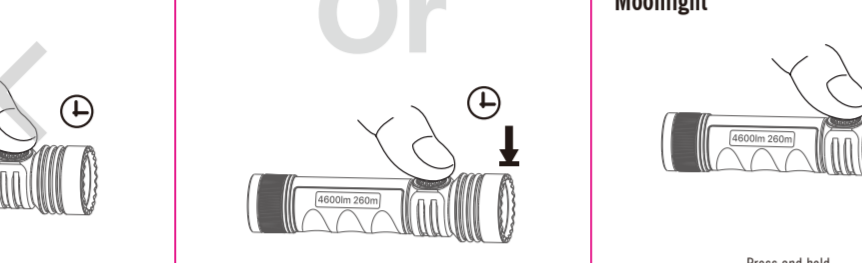

Model	CH170	CH200	CH240	CH310
Output Power	4.0W	5.0W	6.0W	7.0W
Output Voltage	3.7V	3.7V	3.7V	3.7V
Output Current	1.1A	1.35A	1.6A	1.9A
Input Current	0.2A	0.25A	0.3A	0.35A
Input Voltage	5V	5V	5V	5V
Input Power	1.85W	2.25W	2.7W	3.15W
Input Current	0.37A	0.45A	0.54A	0.63A
Input Voltage	5V	5V	5V	5V