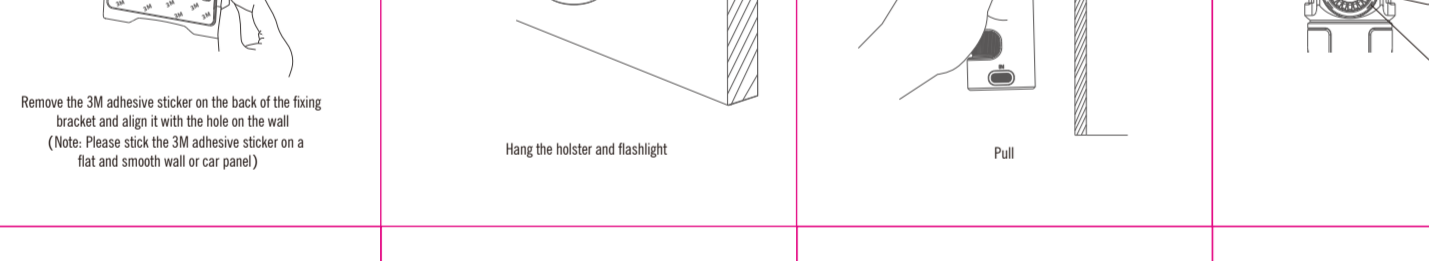

Model	CH170	CH200	CH240	CH310
Output Power	4.0W	5.0W	6.0W	7.0W
Output Voltage	3.7V	3.7V	3.7V	3.7V
Output Current	1.1A	1.35A	1.6A	1.9A
Input Current	0.2A	0.25A	0.3A	0.35A
Input Voltage	5V	5V	5V	5V
Input Power	1.85W	2.25W	2.7W	3.15W
Input Current	0.37A	0.45A	0.54A	0.63A
Input Voltage	5V	5V	5V	5V