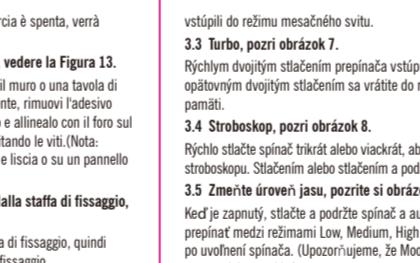

Model	CH170	CH200	CH240	CH310
Output Power	4.0W	5.0W	6.0W	7.0W
Output Voltage	3.7V	3.7V	3.7V	3.7V
Output Current	1.1A	1.35A	1.6A	1.9A
Input Current	0.2A	0.25A	0.3A	0.35A
Input Voltage	5V	5V	5V	5V
Input Power	1.85W	2.25W	2.7W	3.15W
Input Current	0.37A	0.45A	0.54A	0.63A
Input Voltage	5V	5V	5V	5V