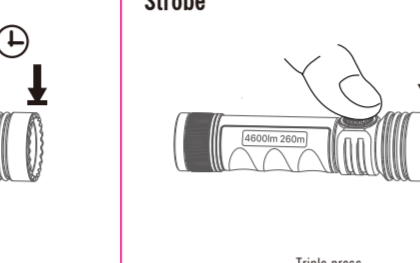

Model	CH170	CH200	CH240	CH310
Output Power	4.0W	5.0W	6.0W	7.0W
Output Voltage	3.7V	3.7V	3.7V	3.7V
Output Current	1.1A	1.35A	1.6A	1.9A
Input Current	0.2A	0.25A	0.3A	0.35A
Input Voltage	5V	5V	5V	5V
Input Power	1.85W	2.25W	2.7W	3.15W
Input Current	0.37A	0.45A	0.54A	0.63A
Input Voltage	5V	5V	5V	5V