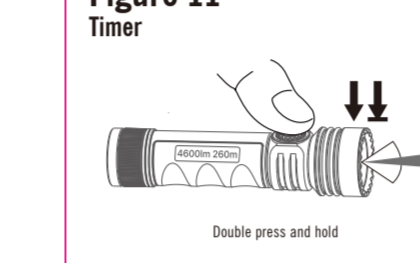

Model	CH170	CH200	CH240	CH310
Output Power	4.0W	5.0W	6.0W	7.0W
Output Voltage	3.7V	3.7V	3.7V	3.7V
Output Current	1.1A	1.35A	1.6A	1.9A
Input Current	0.2A	0.25A	0.3A	0.35A
Input Voltage	5V	5V	5V	5V
Input Power	1.85W	2.25W	2.7W	3.15W
Input Current	0.37A	0.45A	0.54A	0.63A
Input Voltage	5V	5V	5V	5V