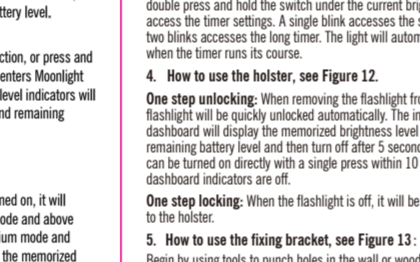

Model	CH170	CH200	CH240	CH310
Output Power	4.0W	5.0W	6.0W	7.0W
Output Voltage	3.7V	3.7V	3.7V	3.7V
Output Current	1.1A	1.35A	1.6A	1.9A
Input Current	0.2A	0.25A	0.3A	0.35A
Input Voltage	5V	5V	5V	5V
Input Power	1.85W	2.25W	2.7W	3.15W
Input Current	0.37A	0.45A	0.54A	0.63A
Input Voltage	5V	5V	5V	5V