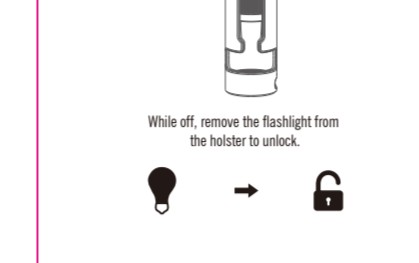

Model	CH170	CH200	CH240	CH310
Output Power	4.0W	5.0W	6.0W	7.0W
Output Voltage	3.7V	3.7V	3.7V	3.7V
Output Current	1.1A	1.35A	1.6A	1.9A
Input Current	0.2A	0.25A	0.3A	0.35A
Input Voltage	5V	5V	5V	5V
Input Power	1.85W	2.25W	2.7W	3.15W
Input Current	0.37A	0.45A	0.54A	0.63A
Input Voltage	5V	5V	5V	5V