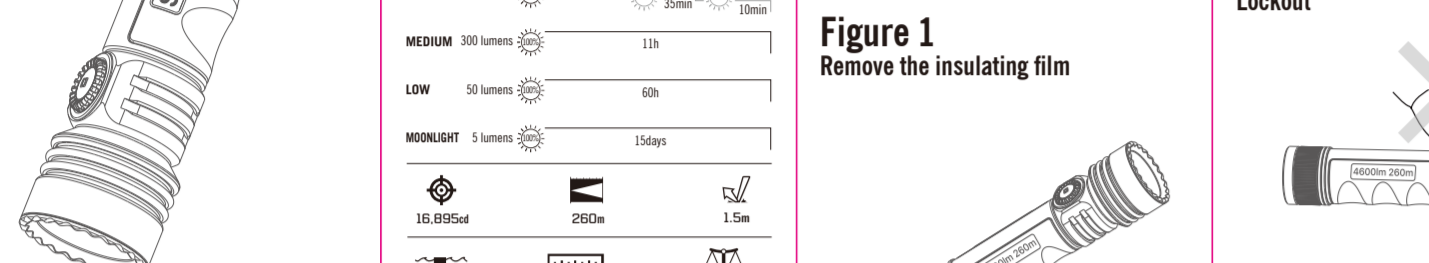

Model	CH170	CH200	CH240	CH310
Output Power	4.0W	5.0W	6.0W	7.0W
Output Voltage	3.7V	3.7V	3.7V	3.7V
Output Current	1.1A	1.35A	1.6A	1.9A
Input Current	0.2A	0.25A	0.3A	0.35A
Input Voltage	5V	5V	5V	5V
Input Power	1.85W	2.25W	2.7W	3.15W
Input Current	0.37A	0.45A	0.54A	0.63A
Input Voltage	5V	5V	5V	5V