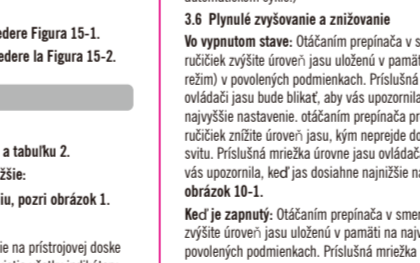

Model	CH170	CH200	CH240	CH310
Output Power	4.0W	5.0W	6.0W	7.0W
Output Voltage	3.7V	3.7V	3.7V	3.7V
Output Current	1.1A	1.35A	1.6A	1.9A
Input Current	0.2A	0.25A	0.3A	0.35A
Input Voltage	5V	5V	5V	5V
Input Power	1.85W	2.25W	2.7W	3.15W
Input Current	0.37A	0.45A	0.54A	0.63A
Input Voltage	5V	5V	5V	5V