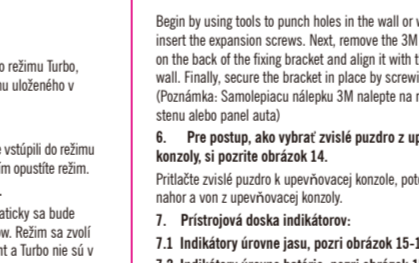

Model	CH170	CH200	CH240	CH310
Output Power	4.0W	5.0W	6.0W	7.0W
Output Voltage	3.7V	3.7V	3.7V	3.7V
Output Current	1.1A	1.35A	1.6A	1.9A
Input Current	0.2A	0.25A	0.3A	0.35A
Input Voltage	5V	5V	5V	5V
Input Power	1.85W	2.25W	2.7W	3.15W
Input Current	0.37A	0.45A	0.54A	0.63A
Input Voltage	5V	5V	5V	5V