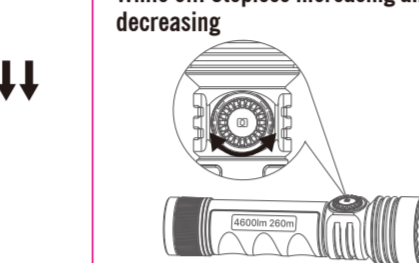

Model	CH170	CH200	CH240	CH310
Output Power	4.0W	5.0W	6.0W	7.0W
Output Voltage	3.7V	3.7V	3.7V	3.7V
Output Current	1.1A	1.35A	1.6A	1.9A
Input Current	0.2A	0.25A	0.3A	0.35A
Input Voltage	5V	5V	5V	5V
Input Power	1.85W	2.25W	2.7W	3.15W
Input Current	0.37A	0.45A	0.54A	0.63A
Input Voltage	5V	5V	5V	5V