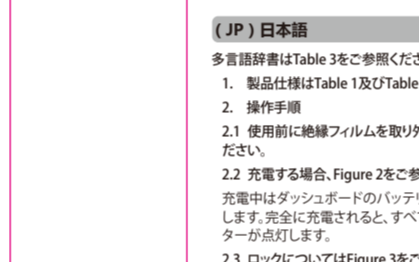

Model	CH170	CH200	CH240	CH310
Output Power	4.0W	5.0W	6.0W	7.0W
Output Voltage	3.7V	3.7V	3.7V	3.7V
Output Current	1.1A	1.35A	1.6A	1.9A
Input Current	0.2A	0.25A	0.3A	0.35A
Input Voltage	5V	5V	5V	5V
Input Power	1.85W	2.25W	2.7W	3.15W
Input Current	0.37A	0.45A	0.54A	0.63A
Input Voltage	5V	5V	5V	5V