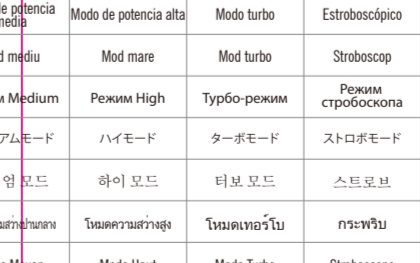

Model	CH170	CH200	CH240	CH310
Output Power	4.0W	5.0W	6.0W	7.0W
Output Voltage	3.7V	3.7V	3.7V	3.7V
Output Current	1.1A	1.35A	1.6A	1.9A
Input Current	0.2A	0.25A	0.3A	0.35A
Input Voltage	5V	5V	5V	5V
Input Power	1.85W	2.25W	2.7W	3.15W
Input Current	0.37A	0.45A	0.54A	0.63A
Input Voltage	5V	5V	5V	5V