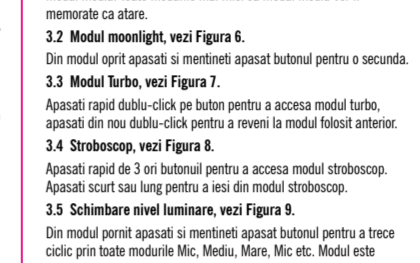

Model	CH170	CH200	CH240	CH310
Output Power	4.0W	5.0W	6.0W	7.0W
Output Voltage	3.7V	3.7V	3.7V	3.7V
Output Current	1.1A	1.35A	1.6A	1.9A
Input Current	0.2A	0.25A	0.3A	0.35A
Input Voltage	5V	5V	5V	5V
Input Power	1.85W	2.25W	2.7W	3.15W
Input Current	0.37A	0.45A	0.54A	0.63A
Input Voltage	5V	5V	5V	5V