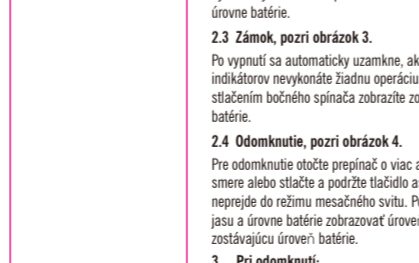

Model	CH170	CH200	CH240	CH310
Output Power	4.0W	5.0W	6.0W	7.0W
Output Voltage	3.7V	3.7V	3.7V	3.7V
Output Current	1.1A	1.35A	1.6A	1.9A
Input Current	0.2A	0.25A	0.3A	0.35A
Input Voltage	5V	5V	5V	5V
Input Power	1.85W	2.25W	2.7W	3.15W
Input Current	0.37A	0.45A	0.54A	0.63A
Input Voltage	5V	5V	5V	5V