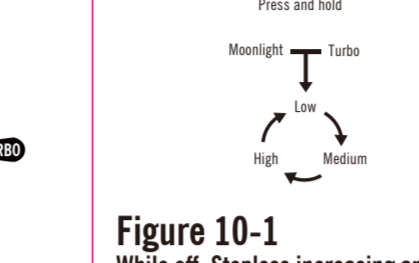

Model	CH170	CH200	CH240	CH310
Output Power	4.0W	5.0W	6.0W	7.0W
Output Voltage	3.7V	3.7V	3.7V	3.7V
Output Current	1.1A	1.35A	1.6A	1.9A
Input Current	0.2A	0.25A	0.3A	0.35A
Input Voltage	5V	5V	5V	5V
Input Power	1.85W	2.25W	2.7W	3.15W
Input Current	0.37A	0.45A	0.54A	0.63A
Input Voltage	5V	5V	5V	5V