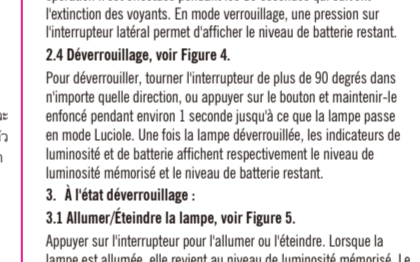

Model	CH170	CH200	CH240	CH310
Output Power	4.0W	5.0W	6.0W	7.0W
Output Voltage	3.7V	3.7V	3.7V	3.7V
Output Current	1.1A	1.35A	1.6A	1.9A
Input Current	0.2A	0.25A	0.3A	0.35A
Input Voltage	5V	5V	5V	5V
Input Power	1.85W	2.25W	2.7W	3.15W
Input Current	0.37A	0.45A	0.54A	0.63A
Input Voltage	5V	5V	5V	5V