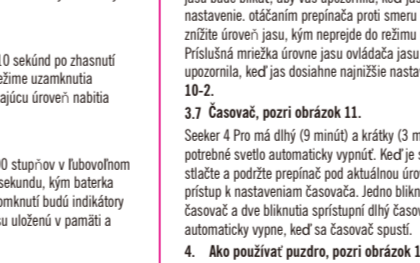

Model	CH170	CH200	CH240	CH310
Output Power	4.0W	5.0W	6.0W	7.0W
Output Voltage	3.7V	3.7V	3.7V	3.7V
Output Current	1.1A	1.35A	1.6A	1.9A
Input Current	0.2A	0.25A	0.3A	0.35A
Input Voltage	5V	5V	5V	5V
Input Power	1.85W	2.25W	2.7W	3.15W
Input Current	0.37A	0.45A	0.54A	0.63A
Input Voltage	5V	5V	5V	5V