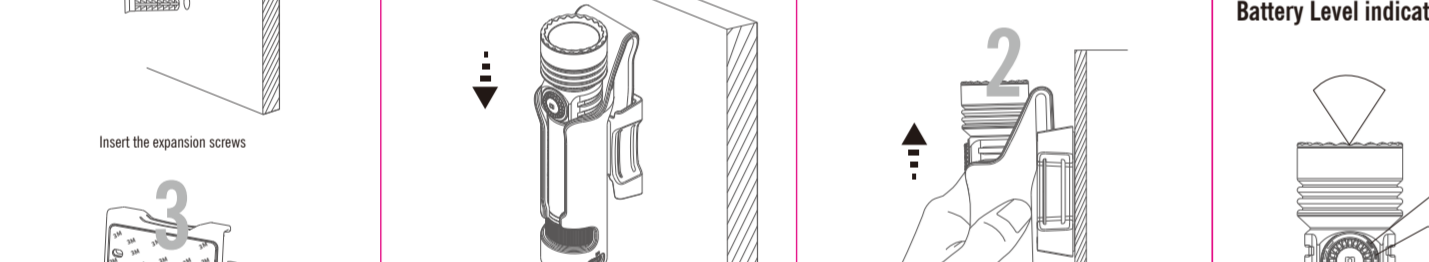

Model	CH170	CH200	CH240	CH310
Output Power	4.0W	5.0W	6.0W	7.0W
Output Voltage	3.7V	3.7V	3.7V	3.7V
Output Current	1.1A	1.35A	1.6A	1.9A
Input Current	0.2A	0.25A	0.3A	0.35A
Input Voltage	5V	5V	5V	5V
Input Power	1.85W	2.25W	2.7W	3.15W
Input Current	0.37A	0.45A	0.54A	0.63A
Input Voltage	5V	5V	5V	5V