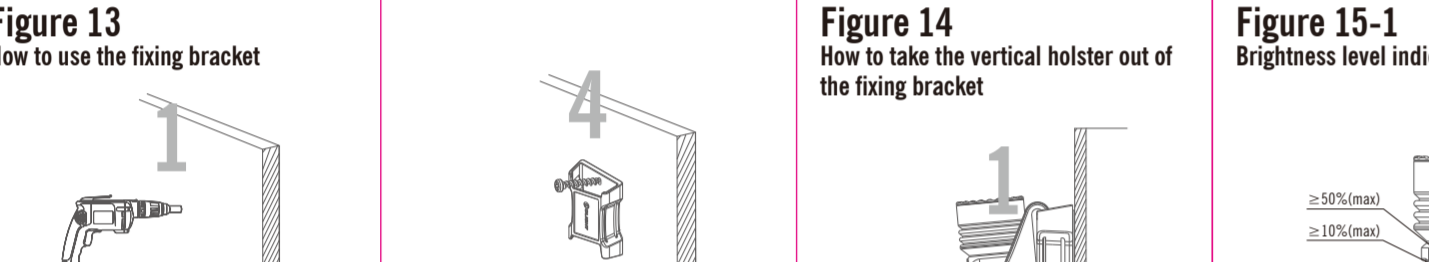

Model	CH170	CH200	CH240	CH310
Output Power	4.0W	5.0W	6.0W	7.0W
Output Voltage	3.7V	3.7V	3.7V	3.7V
Output Current	1.1A	1.35A	1.6A	1.9A
Input Current	0.2A	0.25A	0.3A	0.35A
Input Voltage	5V	5V	5V	5V
Input Power	1.85W	2.25W	2.7W	3.15W
Input Current	0.37A	0.45A	0.54A	0.63A
Input Voltage	5V	5V	5V	5V