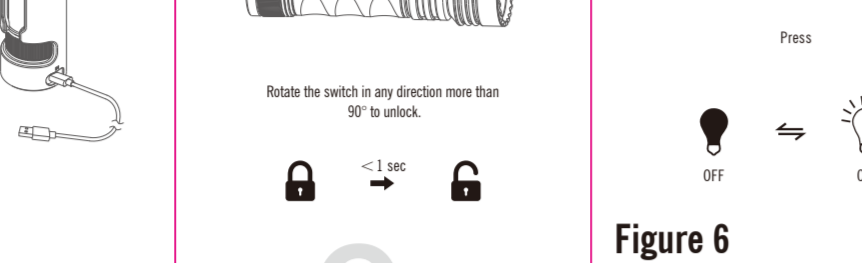

Model	CH170	CH200	CH240	CH310
Output Power	4.0W	5.0W	6.0W	7.0W
Output Voltage	3.7V	3.7V	3.7V	3.7V
Output Current	1.1A	1.35A	1.6A	1.9A
Input Current	0.2A	0.25A	0.3A	0.35A
Input Voltage	5V	5V	5V	5V
Input Power	1.85W	2.25W	2.7W	3.15W
Input Current	0.37A	0.45A	0.54A	0.63A
Input Voltage	5V	5V	5V	5V