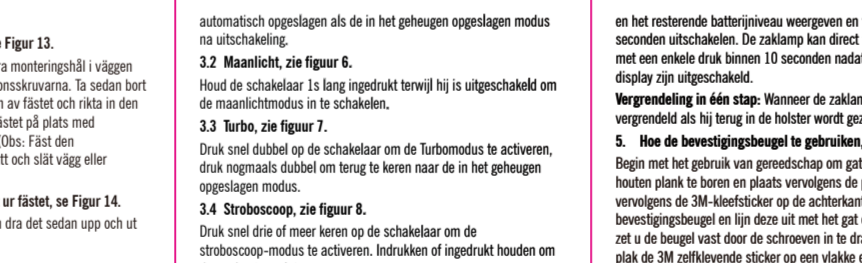

Model	CH170	CH200	CH240	CH310
Output Power	4.0W	5.0W	6.0W	7.0W
Output Voltage	3.7V	3.7V	3.7V	3.7V
Output Current	1.1A	1.35A	1.6A	1.9A
Input Current	0.2A	0.25A	0.3A	0.35A
Input Voltage	5V	5V	5V	5V
Input Power	1.85W	2.25W	2.7W	3.15W
Input Current	0.37A	0.45A	0.54A	0.63A
Input Voltage	5V	5V	5V	5V