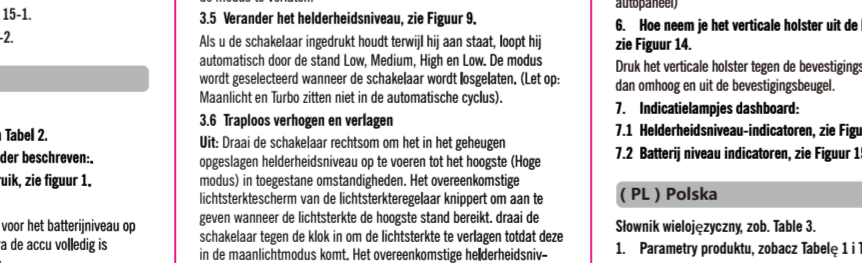

Model	CH170	CH200	CH240	CH310
Output Power	4.0W	5.0W	6.0W	7.0W
Output Voltage	3.7V	3.7V	3.7V	3.7V
Output Current	1.1A	1.35A	1.6A	1.9A
Input Current	0.2A	0.25A	0.3A	0.35A
Input Voltage	5V	5V	5V	5V
Input Power	1.85W	2.25W	2.7W	3.15W
Input Current	0.37A	0.45A	0.54A	0.63A
Input Voltage	5V	5V	5V	5V