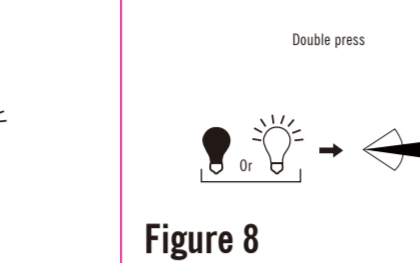

Model	CH170	CH200	CH240	CH310
Output Power	4.0W	5.0W	6.0W	7.0W
Output Voltage	3.7V	3.7V	3.7V	3.7V
Output Current	1.1A	1.35A	1.6A	1.9A
Input Current	0.2A	0.25A	0.3A	0.35A
Input Voltage	5V	5V	5V	5V
Input Power	1.85W	2.25W	2.7W	3.15W
Input Current	0.37A	0.45A	0.54A	0.63A
Input Voltage	5V	5V	5V	5V