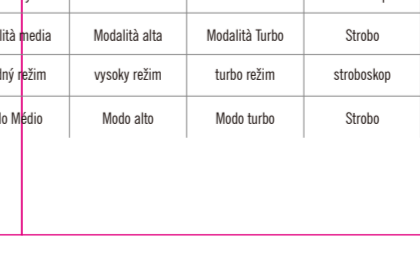

Model	CH170	CH200	CH240	CH310
Output Power	4.0W	5.0W	6.0W	7.0W
Output Voltage	3.7V	3.7V	3.7V	3.7V
Output Current	1.1A	1.35A	1.6A	1.9A
Input Current	0.2A	0.25A	0.3A	0.35A
Input Voltage	5V	5V	5V	5V
Input Power	1.85W	2.25W	2.7W	3.15W
Input Current	0.37A	0.45A	0.54A	0.63A
Input Voltage	5V	5V	5V	5V