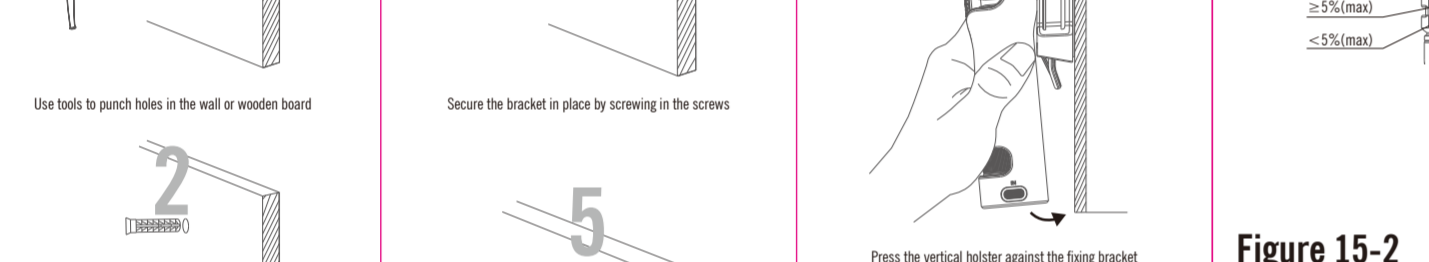

Model	CH170	CH200	CH240	CH310
Output Power	4.0W	5.0W	6.0W	7.0W
Output Voltage	3.7V	3.7V	3.7V	3.7V
Output Current	1.1A	1.35A	1.6A	1.9A
Input Current	0.2A	0.25A	0.3A	0.35A
Input Voltage	5V	5V	5V	5V
Input Power	1.85W	2.25W	2.7W	3.15W
Input Current	0.37A	0.45A	0.54A	0.63A
Input Voltage	5V	5V	5V	5V