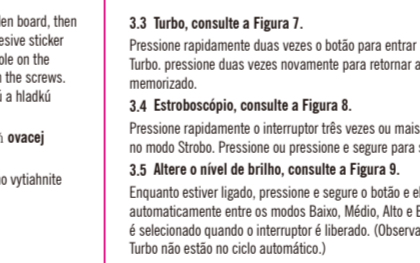

Model	CH170	CH200	CH240	CH310
Output Power	4.0W	5.0W	6.0W	7.0W
Output Voltage	3.7V	3.7V	3.7V	3.7V
Output Current	1.1A	1.35A	1.6A	1.9A
Input Current	0.2A	0.25A	0.3A	0.35A
Input Voltage	5V	5V	5V	5V
Input Power	1.85W	2.25W	2.7W	3.15W
Input Current	0.37A	0.45A	0.54A	0.63A
Input Voltage	5V	5V	5V	5V