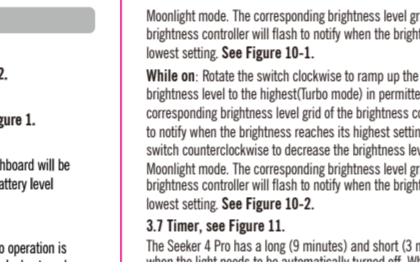

Model	CH170	CH200	CH240	CH310
Output Power	4.0W	5.0W	6.0W	7.0W
Output Voltage	3.7V	3.7V	3.7V	3.7V
Output Current	1.1A	1.35A	1.6A	1.9A
Input Current	0.2A	0.25A	0.3A	0.35A
Input Voltage	5V	5V	5V	5V
Input Power	1.85W	2.25W	2.7W	3.15W
Input Current	0.37A	0.45A	0.54A	0.63A
Input Voltage	5V	5V	5V	5V