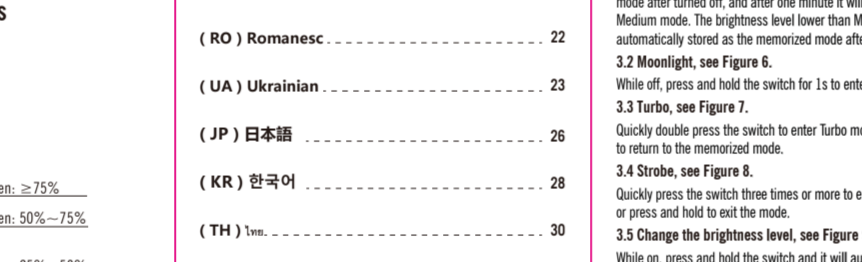

Model	CH170	CH200	CH240	CH310
Output Power	4.0W	5.0W	6.0W	7.0W
Output Voltage	3.7V	3.7V	3.7V	3.7V
Output Current	1.1A	1.35A	1.6A	1.9A
Input Current	0.2A	0.25A	0.3A	0.35A
Input Voltage	5V	5V	5V	5V
Input Power	1.85W	2.25W	2.7W	3.15W
Input Current	0.37A	0.45A	0.54A	0.63A
Input Voltage	5V	5V	5V	5V