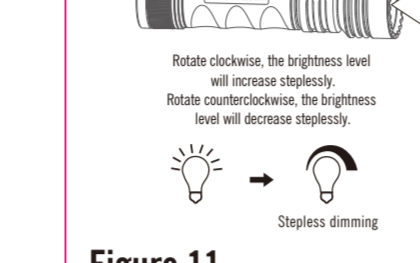

Model	CH170	CH200	CH240	CH310
Output Power	4.0W	5.0W	6.0W	7.0W
Output Voltage	3.7V	3.7V	3.7V	3.7V
Output Current	1.1A	1.35A	1.6A	1.9A
Input Current	0.2A	0.25A	0.3A	0.35A
Input Voltage	5V	5V	5V	5V
Input Power	1.85W	2.25W	2.7W	3.15W
Input Current	0.37A	0.45A	0.54A	0.63A
Input Voltage	5V	5V	5V	5V