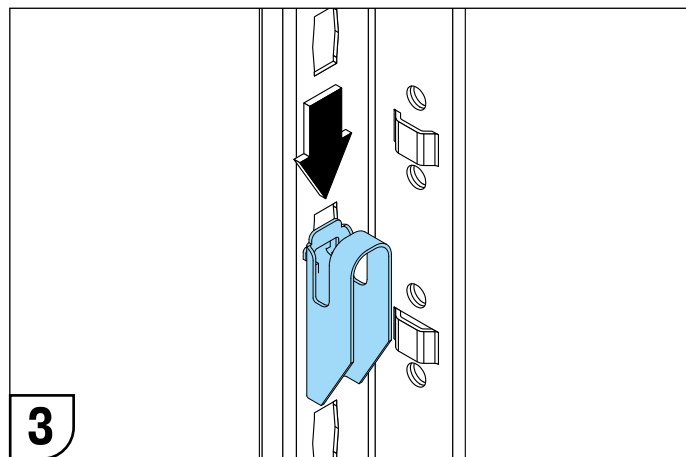

Büroregale/Archivregale einseitig

Office shelving

BÜROREGALE/ARCHIVREGALE EINSEITIG | OFFICE SHELVING

QR-Code

www.bitto.com

				
H	A	B	C	
1.850 mm	60 mm	375 mm	290 mm	5x
2.200 mm			265 mm	6x
2.500 mm			190 mm	7x
3.000 mm			315 mm	8x