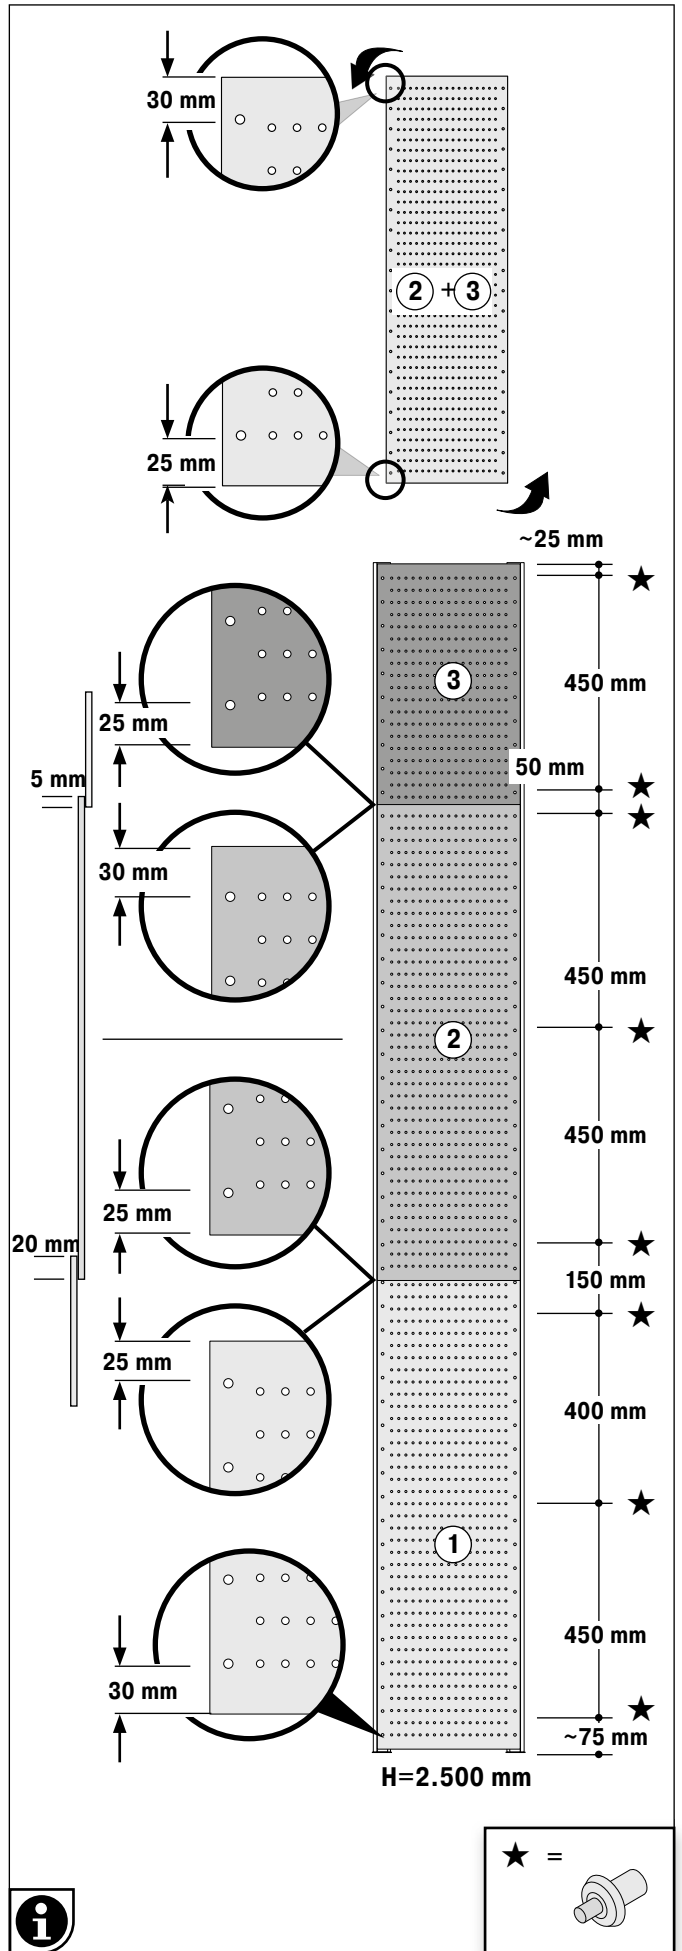

QR-Code

L	H
< 1m	max. 4 mm
> 1m - < 4 m	max. 10 mm
> 4 m - < 15 m	max. 12 mm
> 15 m	max. 15 mm

Ø 8, 10, 11, 14 mm

B1537	Installation	DIN EN ISO 9001
Q:	kg	Qmax: kg

H	HT	Qmax.	Qmax.
1.850 mm	875 mm	1.300 kg	
2.000 mm	950 mm	1.300 kg	
2.200 mm	1.050 mm	1.025 kg	
2.500 mm	1.200 mm	1.350 kg	
3.000 mm	1.425 mm	950 kg	

! $\Sigma Q \leq Q_{max.}$

11 - 21

9

11 - 21,41

Fachbodenregale Stecksystem L, M, S

Shelving L, M, S

FACHBODENREGALE L, M, S | SHELVING L, M, S

QR-Code

www.bitto.com

A = ✓

B = ✗

H	A HT	B HT
1.850 mm	1.775 mm	875 mm
2.000 mm		950 mm
2.200 mm		1.050 mm
2.500 mm		1.200 mm
3.000 mm		1.425 mm

FB	L	A
750 mm	1.650 mm	1.650 mm
1.000 mm	1.832 mm	1.650 mm
1.300 mm	1.832 mm	1.450 mm