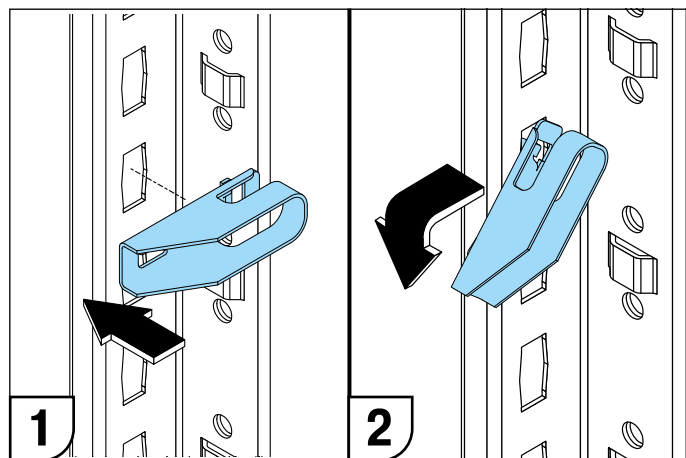

Büroregale/Archivregale einseitig

Office shelving

BÜROREGALE/ARCHIVREGALE EINSEITIG | OFFICE SHELVING

QR-Code

www.bitto.com

				
H	A	B	C	
1.850 mm	60 mm	375 mm	290 mm	5x
2.200 mm			265 mm	6x
2.500 mm			190 mm	7x
3.000 mm			315 mm	8x