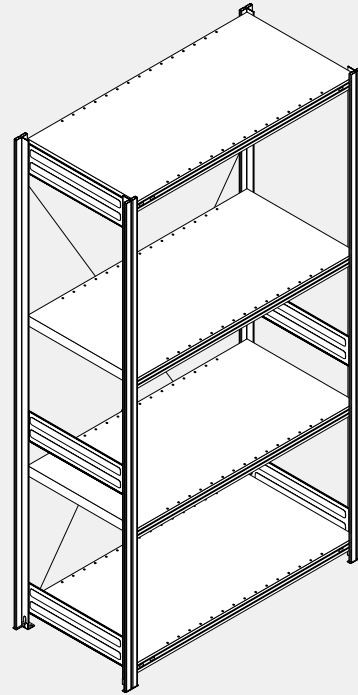

Fachbodenregal A

Shelving A

QR-Code

www.bito.com

01-2016
Art.-Nr.: 22444

- Ⓛ DE Aufbau- und Bedienanleitung
- Ⓛ GB Instructions for assembly and use
- Ⓛ FR Instructions de montage et d'utilisation
- Ⓛ BE Richtlijnen en montagehandleiding
- Ⓛ ES Instrucciones de montaje y manejo
- Ⓛ PT Instruções de montagem e de serviço
- Ⓛ IT Istruzioni per il montaggio e l'impiego
- Ⓛ DK Montage- op betjeningsvejledning
- Ⓛ HU összeállítási és kezelési útmutató
- Ⓛ PL Instrukcja montażu i użytkowania
- Ⓛ CZ Návod k montáži a obsluze
- Ⓛ SK Návod na montáž a použitie
- Ⓛ RO Instrucțiuni de asamblare și utilizare

BITO
www.bito.com

Fachbodenregale Stecksystem L, M, S Shelving L, M, S

Fachbodenregale Stecksystem EL Shelving EL

10 - 20

22 - 27

FACHBODENREGAL | SHELVING

Zubehör Accessories

40 - 61