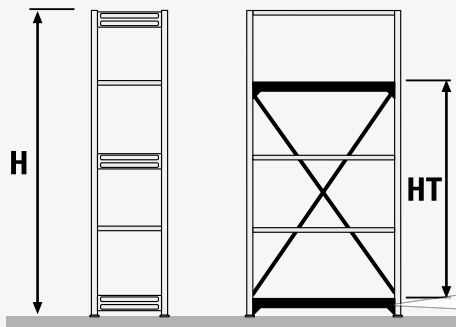

www.bitto.com

A = ✓

B = ✗

H	A HT	B HT
1.850 mm	1.775 mm	875 mm
2.000 mm		950 mm
2.200 mm		1.050 mm
2.500 mm		1.200 mm
3.000 mm		1.425 mm

FB	L	A
750 mm	1.650 mm	1.650 mm
1.000 mm	1.832 mm	1.650 mm
1.300 mm	1.832 mm	1.450 mm

Q:	B1537	Installation	DIN EN ISO 9001	Qmax:
	kg			kg

Q

Q = max.
100 kg
200 kg
300 kg

Qmax.

Qmax.
1.600 kg

! $\Sigma Q \leq Q_{max.}$

!

=0
=0
=0
=0
=Qmax.

X

FB	T	Type		
		L	M	S
750 mm	300 mm	-	200 kg	-
	400 mm	-	200 kg	-
	500 mm	-	200 kg	-
	600 mm	-	200 kg	-
	800 mm	-	200 kg	-
1.000 mm	300 mm	100 kg	200 kg	-
	400 mm	100 kg	200 kg	300 kg
	500 mm	100 kg	200 kg	300 kg
	600 mm	100 kg	200 kg	300 kg
	800 mm	-	200 kg	-
1.300 mm	300 mm	100 kg	200 kg	-
	400 mm	100 kg	200 kg	-
	500 mm	100 kg	200 kg	-
	600 mm	100 kg	200 kg	-
	800 mm	-	200 kg	-