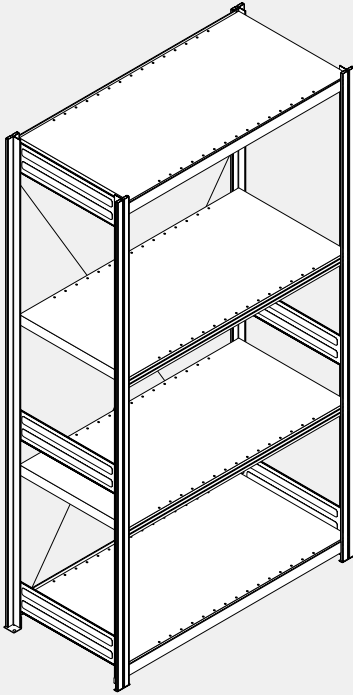

Fachbodenregal A

Shelving A

QR-Code

www.bito.com

01-2016
Art.-Nr.: 22444

- Ⓛ DE Aufbau- und Bedienanleitung
- Ⓛ GB Instructions for assembly and use
- Ⓛ FR Instructions de montage et d'utilisation
- Ⓛ BE Richtlijnen en montagehandleiding
- Ⓛ ES Instrucciones de montaje y manejo
- Ⓛ PT Instruções de montagem e de serviço
- Ⓛ IT Istruzioni per il montaggio e l'impiego
- Ⓛ DK Montage- op betjeningsvejledning
- Ⓛ HU összeállítási és kezelési útmutató
- Ⓛ PL Instrukcja montażu i użytkowania
- Ⓛ CZ Návod k montáži a obsluze
- Ⓛ SK Návod na montáž a použitie
- Ⓛ RO Instrucțiuni de asamblare și utilizare

BITO
www.bito.com

Fachbodenregale Stecksystem L, M, S Shelving L, M, S

Fachbodenregale Stecksystem EL Shelving EL

10 - 20

22 - 27

FACHBODENREGAL | SHELVING

Zubehör Accessories

40 - 61