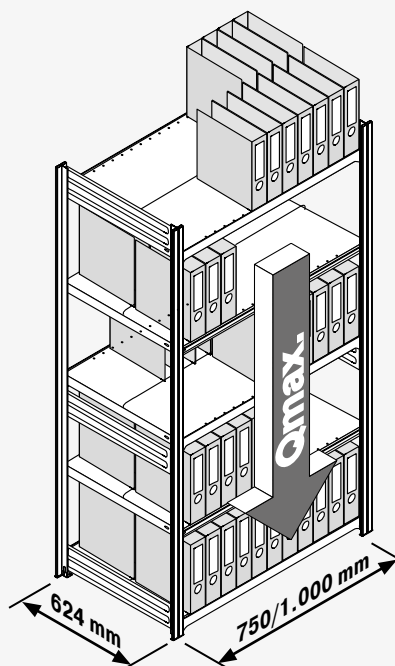

QR-Code

www.bitto.com

				
H	A	B	C	
1.850 mm	75 mm	375 mm	275 mm	5x
2.200 mm			250 mm	6x
2.500 mm			175 mm	7x
3.000 mm			300 mm	8x

H (mm): 1.850 2.000 2.200 2.500 3.000

Height (mm)	Number of Shelves	Shelf Spacing (mm)
1.850	1	600
2.000	2	600
2.200	3	600
2.500	4	600
3.000	5	600

Additional dimensions shown in the chart: 192 (bottom offset), 500 (inter-shelf spacing), 700 (top offset).

1 **2**

3

4 ✓

B1537	Installation	DIN EN ISO 9001
Q:	 kg	Qmax:
		

! $\Sigma Q \leq Q_{max}$.

Zubehör/Accessories