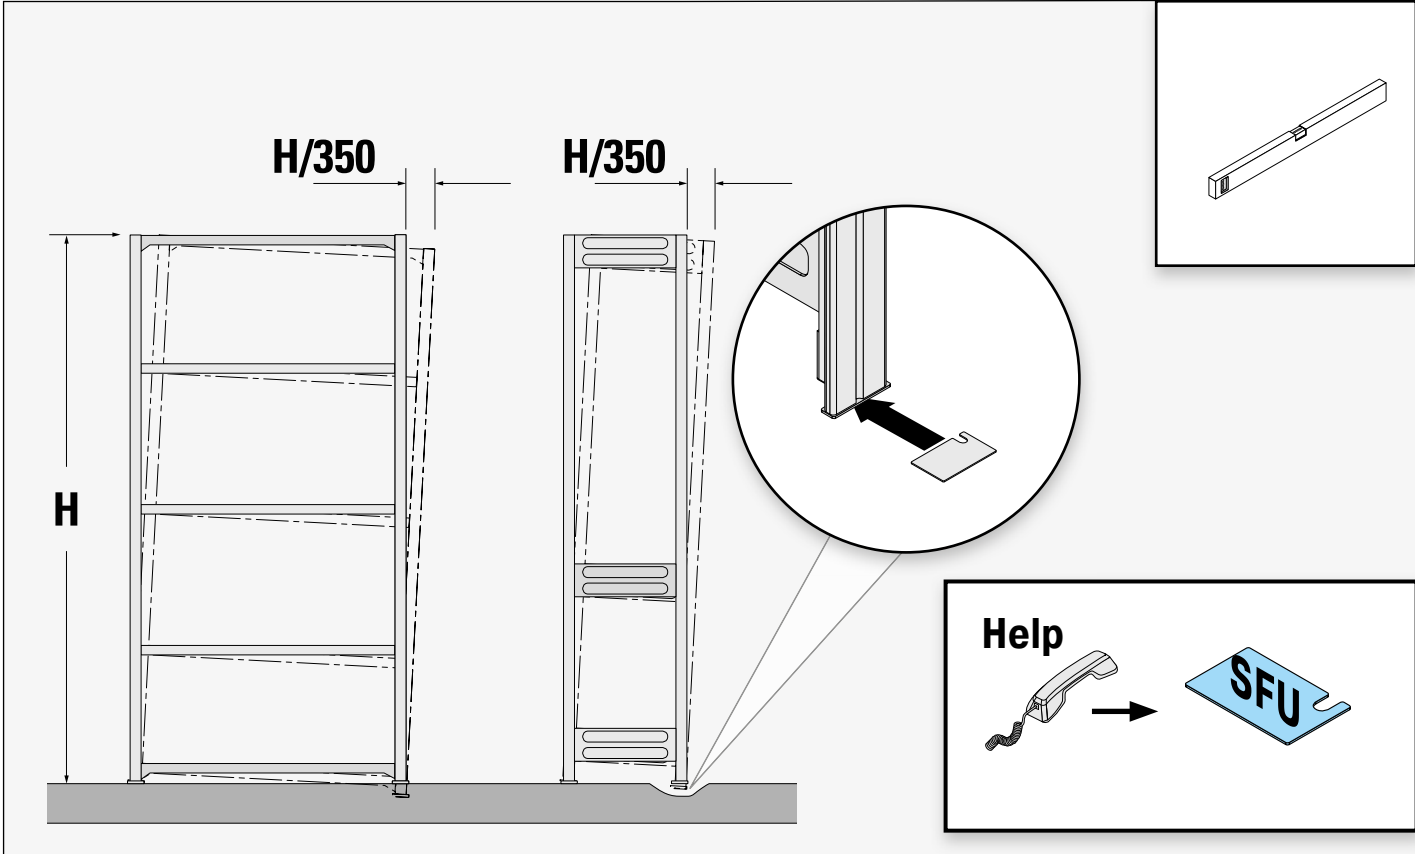

QR-Code

L	H
< 1m	max. 4 mm
> 1m - < 4 m	max. 10 mm
> 4 m - < 15 m	max. 12 mm
> 15 m	max. 15 mm

Ø 8, 10, 11, 14 mm

B1537	Installation	DIN EN ISO 9001
Q:	kg	Qmax: kg

H	HT	Qmax.	Qmax.
1.850 mm	875 mm	1.300 kg	
2.000 mm	950 mm	1.300 kg	
2.200 mm	1.050 mm	1.025 kg	
2.500 mm	1.200 mm	1.350 kg	
3.000 mm	1.425 mm	950 kg	