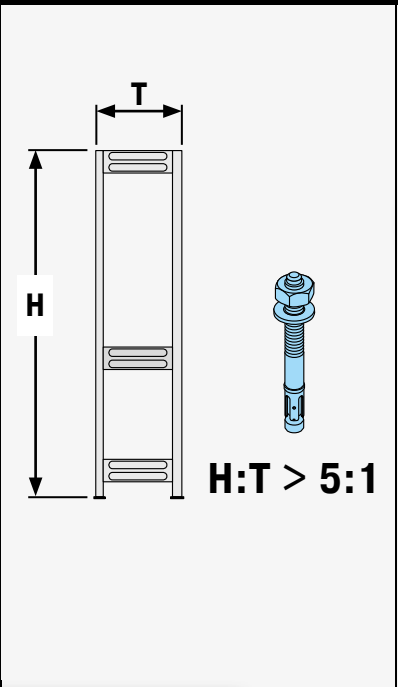

QR-Code

L	H
< 1m	max. 4 mm
> 1m - < 4 m	max. 10 mm
> 4 m - < 15 m	max. 12 mm
> 15 m	max. 15 mm

Ø 8, 10, 11, 14 mm

B1537	Installation	DIN EN ISO 9001
Q:	kg	Qmax: kg

H	HT	Qmax.	Qmax.
1.850 mm	875 mm	1.300 kg	
2.000 mm	950 mm	1.300 kg	
2.200 mm	1.050 mm	1.025 kg	
2.500 mm	1.200 mm	1.350 kg	
3.000 mm	1.425 mm	950 kg	

www.bitto.com

A = ✓

B = ✗

H	A HT	B HT
1.850 mm	1.775 mm	875 mm
2.000 mm		950 mm
2.200 mm		1.050 mm
2.500 mm		1.200 mm
3.000 mm		1.425 mm

FB	L	A
750 mm	1.650 mm	1.650 mm
1.000 mm	1.832 mm	1.650 mm
1.300 mm	1.832 mm	1.450 mm