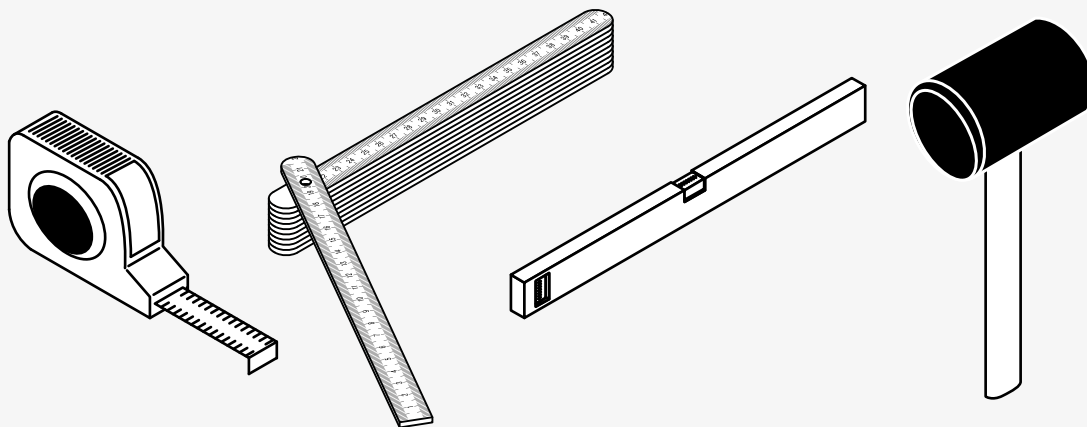

QR-Code

L	H
< 1m	max. 4 mm
> 1m - < 4 m	max. 10 mm
> 4 m - < 15 m	max. 12 mm
> 15 m	max. 15 mm

Ø 8, 10, 11, 14 mm

B1537	Installation	DIN EN ISO 9001
Q:	kg	Qmax: kg

H	HT	Qmax.	Qmax.
1.850 mm	875 mm	1.300 kg	
2.000 mm	950 mm	1.300 kg	
2.200 mm	1.050 mm	1.025 kg	
2.500 mm	1.200 mm	1.350 kg	
3.000 mm	1.425 mm	950 kg	