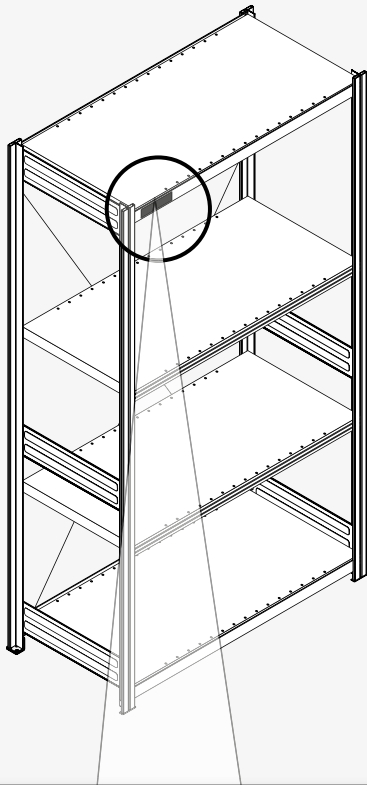

QR-Code

L	H
< 1m	max. 4 mm
> 1m - < 4 m	max. 10 mm
> 4 m - < 15 m	max. 12 mm
> 15 m	max. 15 mm

Ø 8, 10, 11, 14 mm

B1537	Installation	DIN EN ISO 9001
Q:	kg	Qmax: kg

H	HT	Qmax.	Qmax.
1.850 mm	875 mm	1.300 kg	
2.000 mm	950 mm	1.300 kg	
2.200 mm	1.050 mm	1.025 kg	
2.500 mm	1.200 mm	1.350 kg	
3.000 mm	1.425 mm	950 kg	

www.bitto.com

A = ✓

B = ✗

H	A HT	B HT
1.850 mm	1.775 mm	875 mm
2.000 mm		950 mm
2.200 mm		1.050 mm
2.500 mm		1.200 mm
3.000 mm		1.425 mm

FB	L	A
750 mm	1.650 mm	1.650 mm
1.000 mm	1.832 mm	1.650 mm
1.300 mm	1.832 mm	1.450 mm