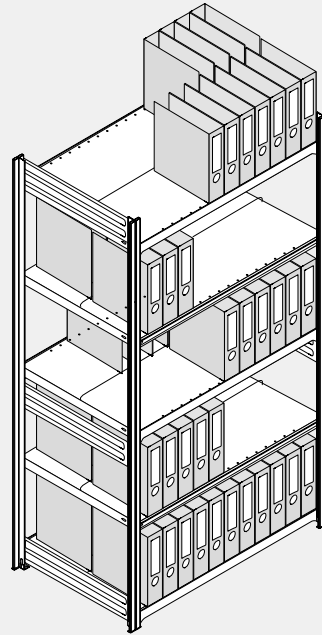

Fachbodenregal A

Shelving A

QR-Code

www.bito.com

01-2016
Art.-Nr.: 22444

- Ⓛ DE Aufbau- und Bedienanleitung
- Ⓛ GB Instructions for assembly and use
- Ⓛ FR Instructions de montage et d'utilisation
- Ⓛ BE Richtlijnen en montagehandleiding
- Ⓛ ES Instrucciones de montaje y manejo
- Ⓛ PT Instruções de montagem e de serviço
- Ⓛ IT Istruzioni per il montaggio e l'impiego
- Ⓛ DK Montage- op betjeningsvejledning
- Ⓛ HU összeállítási és kezelési útmutató
- Ⓛ PL Instrukcja montażu i użytkowania
- Ⓛ CZ Návod k montáži a obsluze
- Ⓛ SK Návod na montáž a použitie
- Ⓛ RO Instrucțiuni de asamblare și utilizare

BITO
www.bito.com

Fachbodenregale Stecksystem L, M, S Shelving L, M, S

Fachbodenregale Stecksystem EL Shelving EL

10 - 20

22 - 27

FACHBODENREGAL | SHELVING

Zubehör Accessories

40 - 61

Büroregale/Archivregale
Office shelving

28 - 33

34 - 39

Info

QR-Code

www.bitto.com

4 - 9

DIN 15635