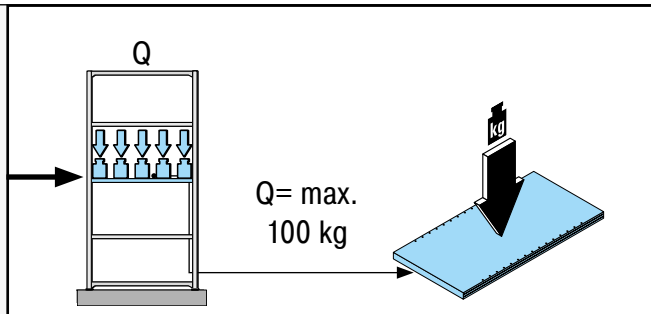

QR-Code

www.bitto.com

				
H	A	B	C	
1.850 mm	75 mm	375 mm	275 mm	5x
2.200 mm			250 mm	6x
2.500 mm			175 mm	7x
3.000 mm			300 mm	8x

H (mm): 1.850 2.000 2.200 2.500 3.000

Height (mm)	Number of Shelves	Shelf Spacing (mm)
1.850	1	600
2.000	2	600
2.200	3	600
2.500	4	600
3.000	5	600

Additional dimensions shown in the chart: 192 (bottom offset), 500 (inter-shelf spacing), 700 (top offset).

1 **2**

3

4 ✓

B1537	Installation	DIN EN ISO 9001
Q:	 kg	Qmax:
		

! $\Sigma Q \leq Q_{max}$.

Zubehör/Accessories