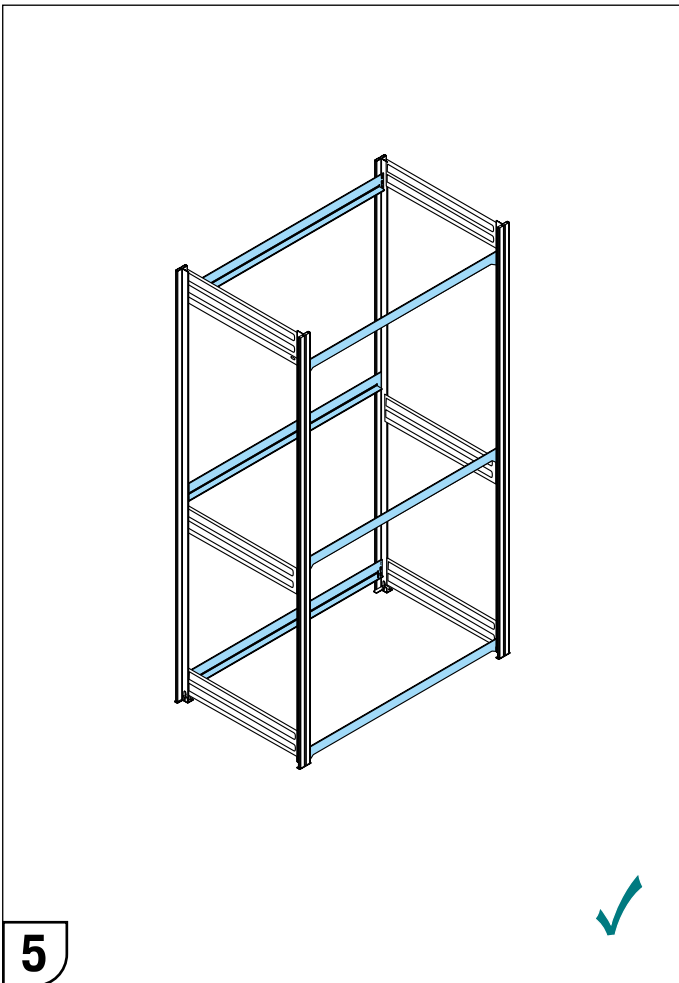

QR-Code

www.bitto.com

				
H	A	B	C	
1.850 mm	75 mm	375 mm	275 mm	5x
2.200 mm			250 mm	6x
2.500 mm			175 mm	7x
3.000 mm			300 mm	8x

H (mm): 1.850 2.000 2.200 2.500 3.000

Height (mm)	Number of Shelves	Shelf Spacing (mm)
1.850	1	600
2.000	2	600
2.200	3	600
2.500	4	600
3.000	5	600