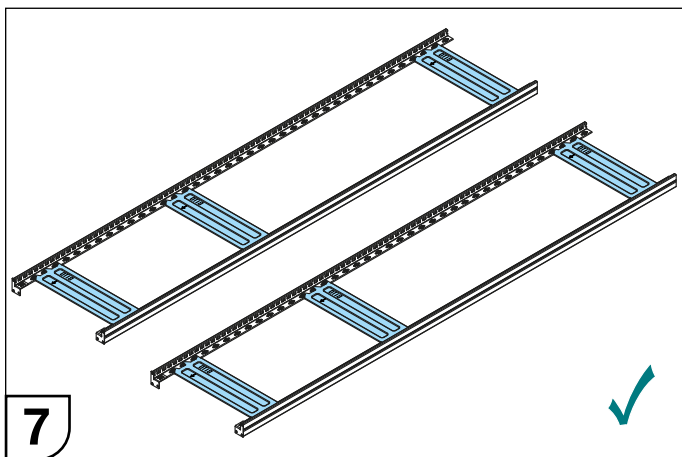

! $\Sigma Q \leq Q_{max.}$

11 - 21

9

11 - 21,41

Fachbodenregale Stecksystem L, M, S

Shelving L, M, S

FACHBODENREGALE L, M, S | SHELVING L, M, S

QR-Code

www.bitto.com

A = ✓

B = ✗

H	A HT	B HT
1.850 mm	1.775 mm	875 mm
2.000 mm		950 mm
2.200 mm		1.050 mm
2.500 mm		1.200 mm
3.000 mm		1.425 mm

FB	L	A
750 mm	1.650 mm	1.650 mm
1.000 mm	1.832 mm	1.650 mm
1.300 mm	1.832 mm	1.450 mm