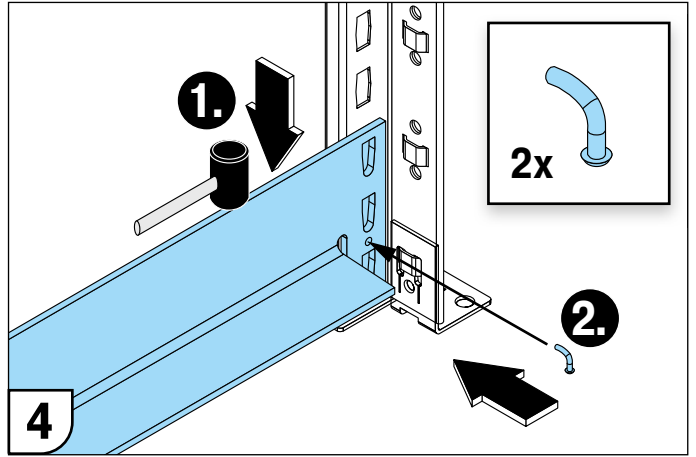

QR-Code

www.bitto.com

				
H	A	B	C	
1.850 mm	75 mm	375 mm	275 mm	5x
2.200 mm			250 mm	6x
2.500 mm			175 mm	7x
3.000 mm			300 mm	8x

H (mm): 1.850 2.000 2.200 2.500 3.000

Height (mm)	Number of Shelves	Shelf Spacing (mm)
1.850	1	600
2.000	2	600
2.200	3	600
2.500	4	600
3.000	5	600