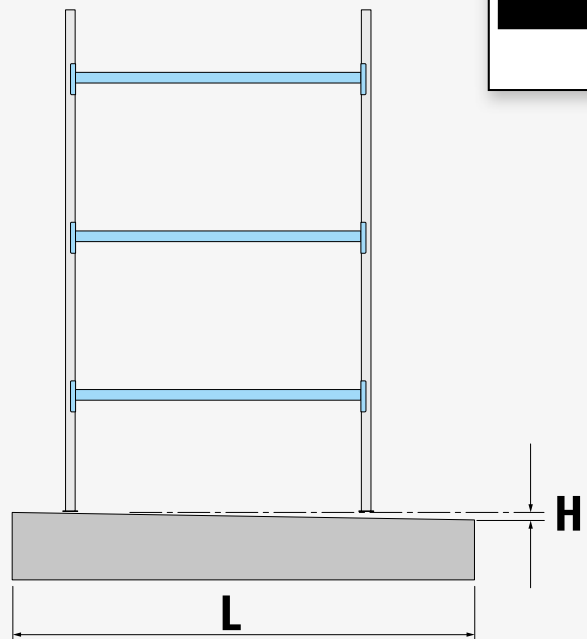

QR-Code

L	H
< 1m	max. 4 mm
> 1m - < 4 m	max. 10 mm
> 4 m - < 15 m	max. 12 mm
> 15 m	max. 15 mm

Ø 8, 10, 11, 14 mm

B1537	Installation	DIN EN ISO 9001
Q:	kg	Qmax: kg

H	HT	Qmax.	Qmax.
1.850 mm	875 mm	1.300 kg	
2.000 mm	950 mm	1.300 kg	
2.200 mm	1.050 mm	1.025 kg	
2.500 mm	1.200 mm	1.350 kg	
3.000 mm	1.425 mm	950 kg	