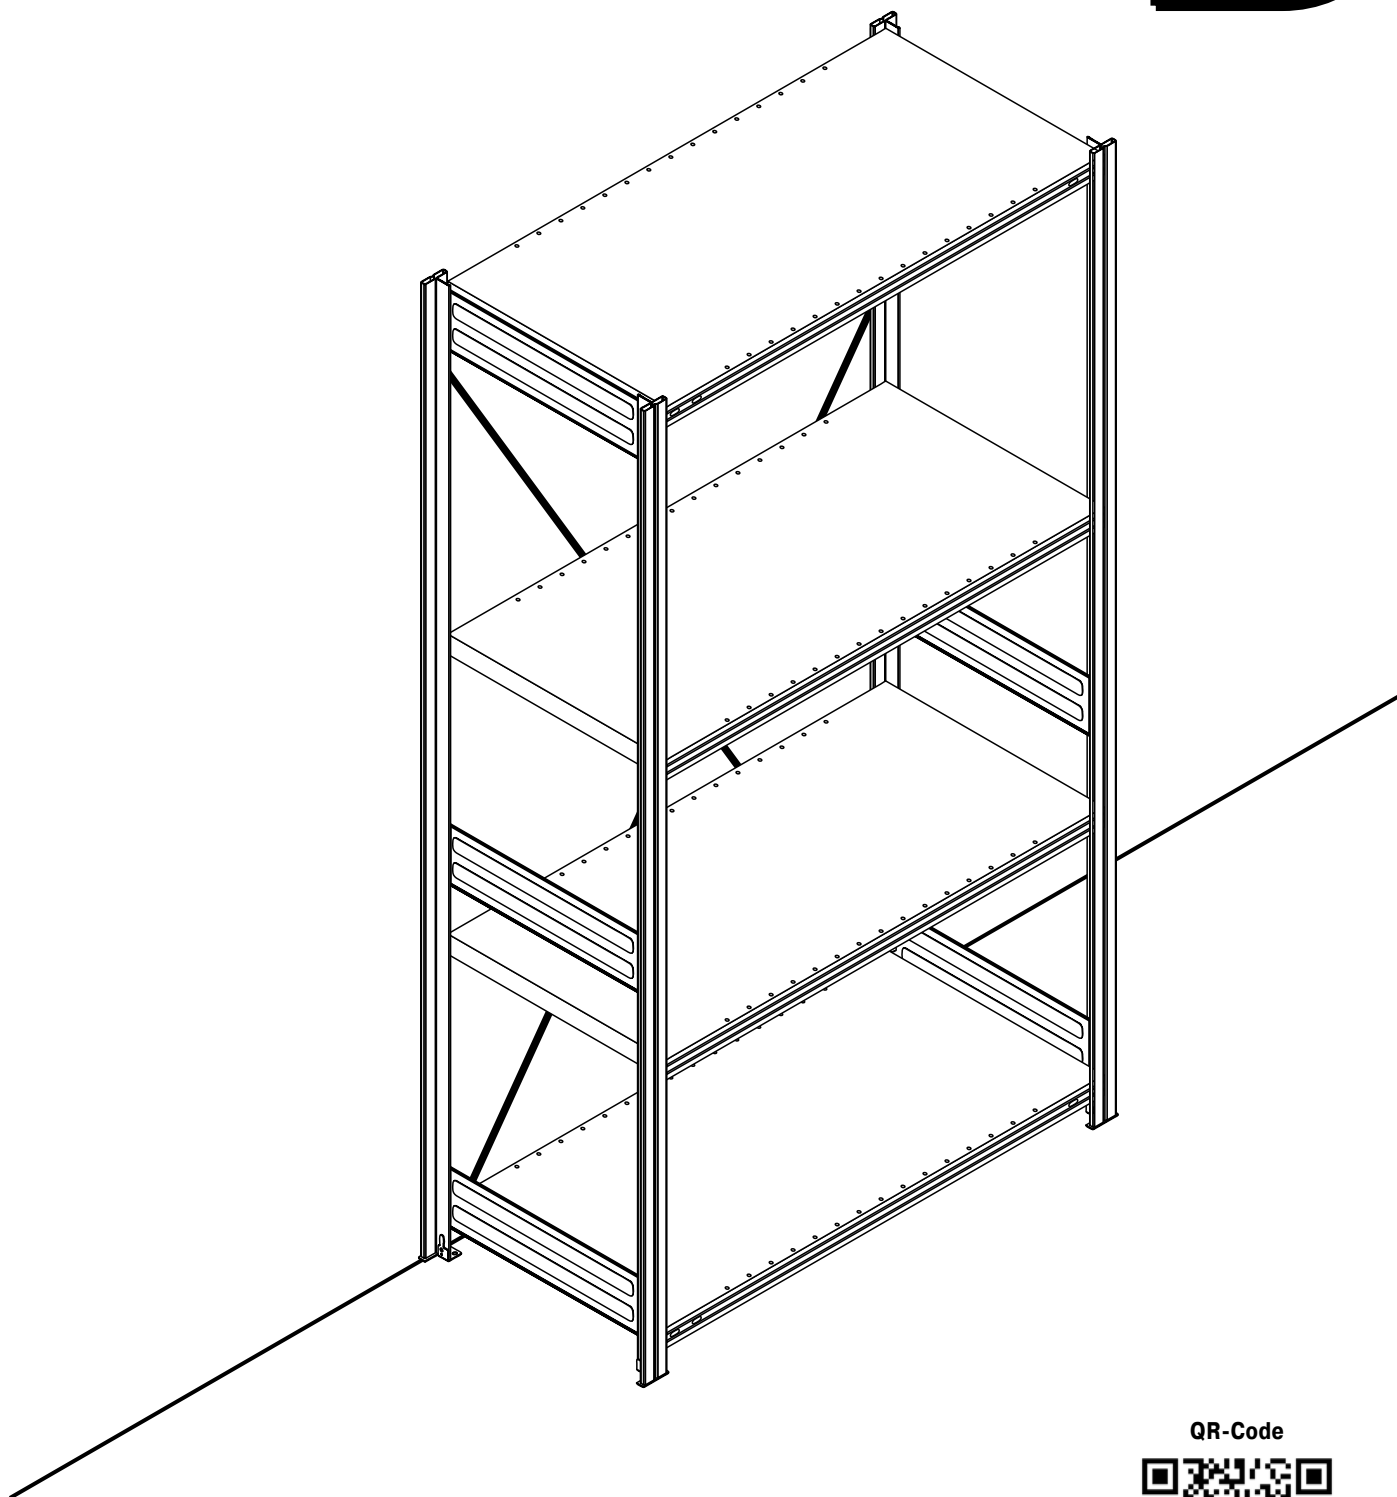

H	HT	Qmax.	Qmax.
1.850 mm	-	-	
2.000 mm	-	-	
2.200 mm	-	-	
2.500 mm	800 mm	1.430 kg	
3.000 mm	950 mm	1.450 kg	

Fachbodenregale Stecksystem EL

Shelving EL

FACHBODENREGALE EL | SHELIVING EL

QR-Code

www.bitto.com