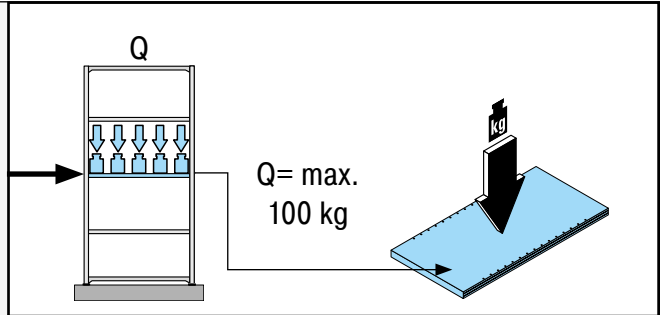

FACHBODENREGALE EL | SHELVING EL

(X)		
FB	L	A
750 mm	1.650 mm	1.650 mm
1.000 mm	1.832 mm	1.650 mm
1.300 mm	1.832 mm	1.450 mm

Q:	B1537	Installation	DIN EN ISO 9001	Qmax:
kg	kg	kg	kg	kg

! $\Sigma Q \leq Q_{max.}$