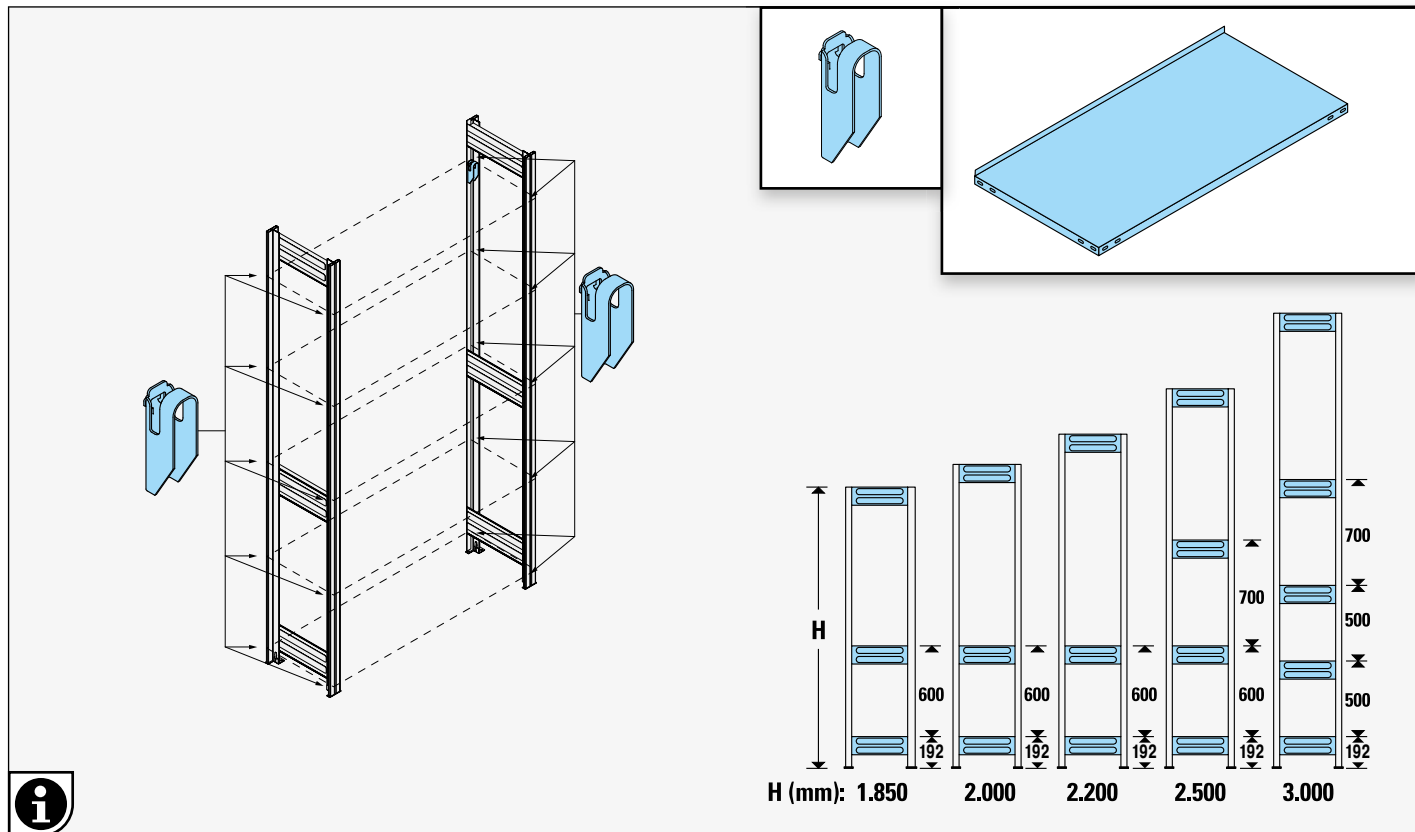

Büroregale/Archivregale einseitig

Office shelving

BÜROREGALE/ARCHIVREGALE EINSEITIG | OFFICE SHELVING

QR-Code

www.bitto.com

				
H	A	B	C	
1.850 mm	60 mm	375 mm	290 mm	5x
2.200 mm			265 mm	6x
2.500 mm			190 mm	7x
3.000 mm			315 mm	8x