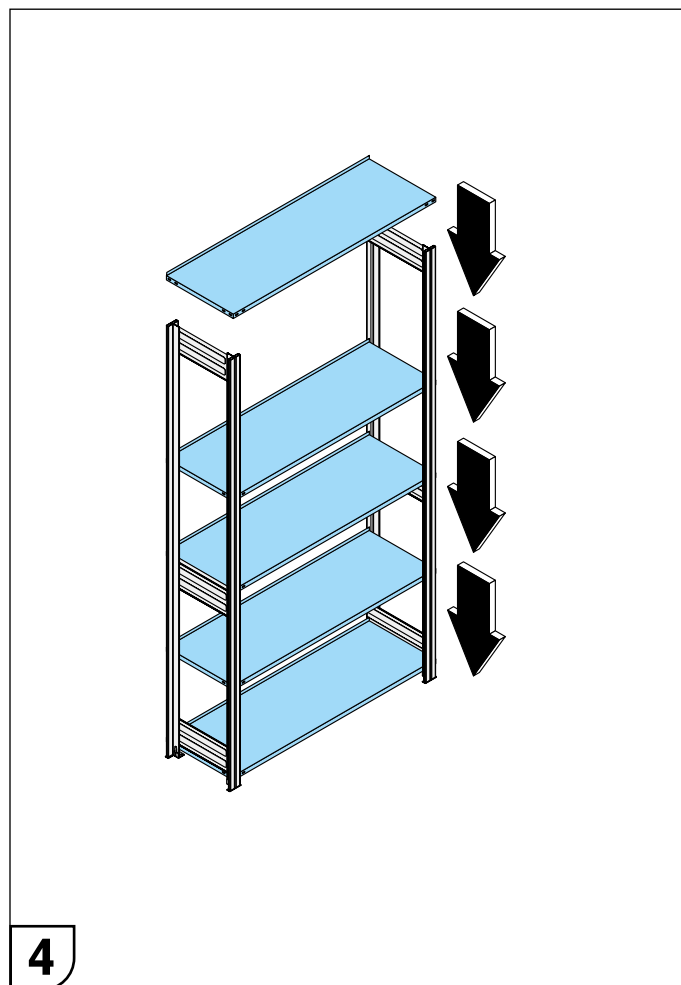

Büroregale/Archivregale einseitig

Office shelving

BÜROREGALE/ARCHIVREGALE EINSEITIG | OFFICE SHELVING

QR-Code

www.bitto.com

				
H	A	B	C	
1.850 mm	60 mm	375 mm	290 mm	5x
2.200 mm			265 mm	6x
2.500 mm			190 mm	7x
3.000 mm			315 mm	8x