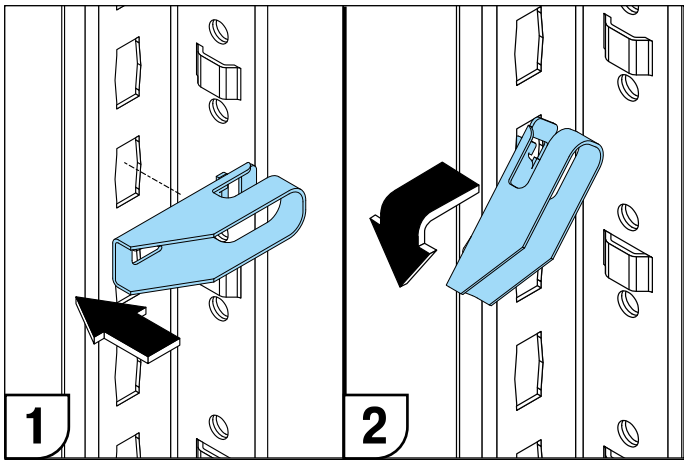

H	HT	Qmax.	Qmax.
1.850 mm	-	-	
2.000 mm	-	-	
2.200 mm	-	-	
2.500 mm	800 mm	1.430 kg	
3.000 mm	950 mm	1.450 kg	

Fachbodenregale Stecksystem EL

Shelving EL

FACHBODENREGALE EL | SHELIVING EL

QR-Code

www.bitto.com