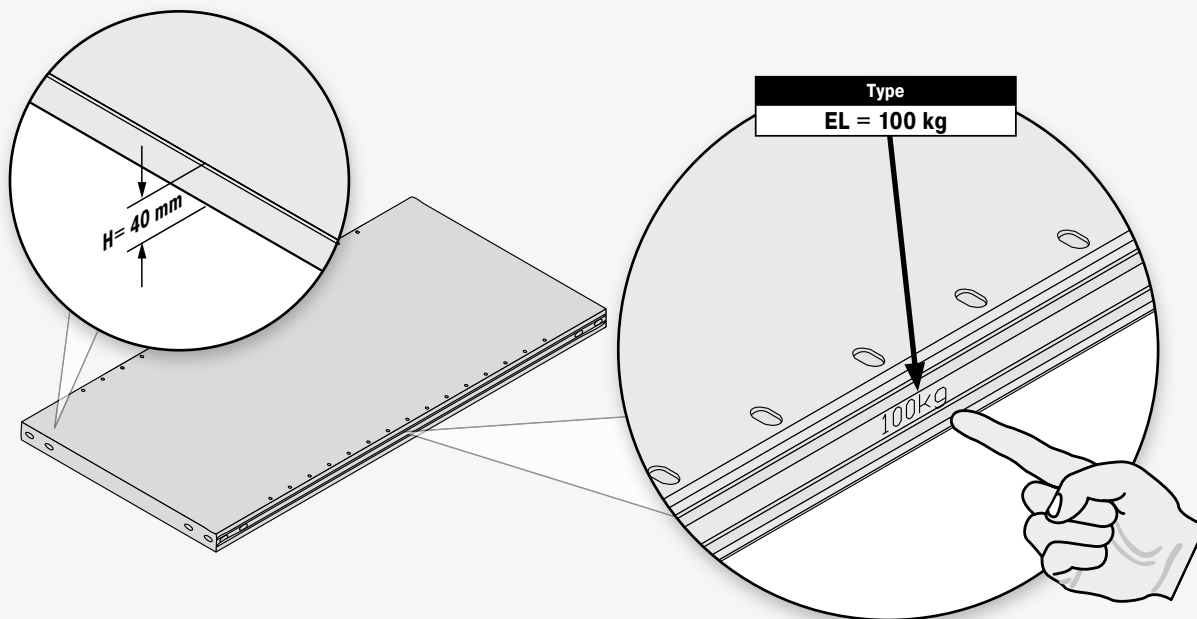

FACHBODENREGALE EL | SHELVING EL

(X)		
FB	L	A
750 mm	1.650 mm	1.650 mm
1.000 mm	1.832 mm	1.650 mm
1.300 mm	1.832 mm	1.450 mm

Q:	B1537	Installation	DIN EN ISO 9001	Qmax:
kg	kg	kg	kg	kg

! $\Sigma Q \leq Q_{max.}$