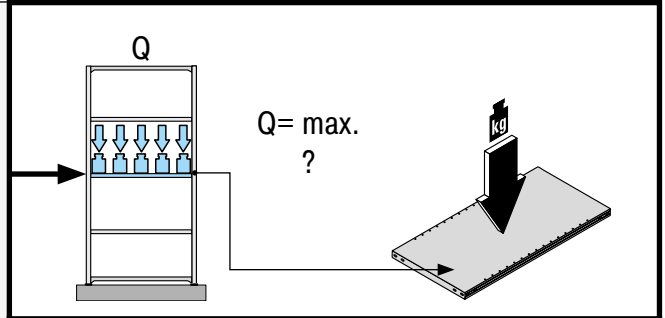

QR-Code

L	H
< 1m	max. 4 mm
> 1m - < 4 m	max. 10 mm
> 4 m - < 15 m	max. 12 mm
> 15 m	max. 15 mm

Ø 8, 10, 11, 14 mm

B1537	Installation	DIN EN ISO 9001
Q:	kg	Qmax: kg

H	HT	Qmax.	Qmax.
1.850 mm	875 mm	1.300 kg	
2.000 mm	950 mm	1.300 kg	
2.200 mm	1.050 mm	1.025 kg	
2.500 mm	1.200 mm	1.350 kg	
3.000 mm	1.425 mm	950 kg	