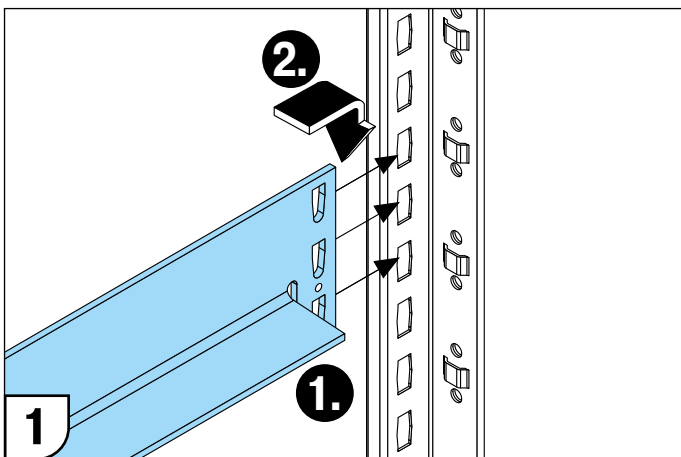

QR-Code

www.bitto.com

				
H	A	B	C	
1.850 mm	75 mm	375 mm	275 mm	5x
2.200 mm			250 mm	6x
2.500 mm			175 mm	7x
3.000 mm			300 mm	8x

H (mm): 1.850 2.000 2.200 2.500 3.000

Height (mm)	Number of Shelves	Shelf Spacing (mm)
1.850	1	600
2.000	2	600
2.200	3	600
2.500	4	600
3.000	5	600