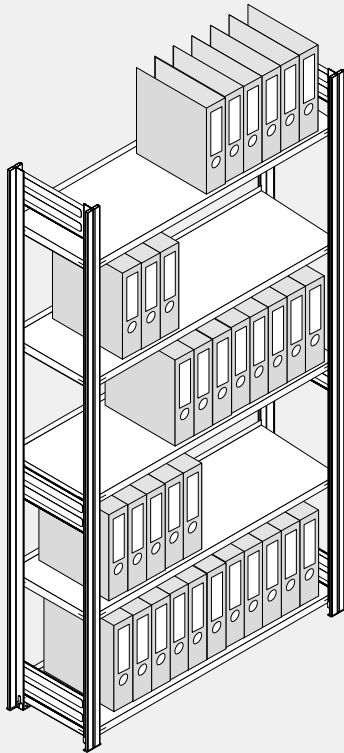

Fachbodenregal A

Shelving A

QR-Code

www.bito.com

01-2016
Art.-Nr.: 22444

- Ⓛ DE Aufbau- und Bedienanleitung
- Ⓛ GB Instructions for assembly and use
- Ⓛ FR Instructions de montage et d'utilisation
- Ⓛ BE Richtlijnen en montagehandleiding
- Ⓛ ES Instrucciones de montaje y manejo
- Ⓛ PT Instruções de montagem e de serviço
- Ⓛ IT Istruzioni per il montaggio e l'impiego
- Ⓛ DK Montage- op betjeningsvejledning
- Ⓛ HU összeállítási és kezelési útmutató
- Ⓛ PL Instrukcja montażu i użytkowania
- Ⓛ CZ Návod k montáži a obsluze
- Ⓛ SK Návod na montáž a použitie
- Ⓛ RO Instrucțiuni de asamblare și utilizare

BITO
www.bito.com

Fachbodenregale Stecksystem L, M, S Shelving L, M, S

Fachbodenregale Stecksystem EL Shelving EL

10 - 20

22 - 27

FACHBODENREGAL | SHELVING

Zubehör Accessories

40 - 61

Büroregale/Archivregale
Office shelving

28 - 33

34 - 39

Info

QR-Code

www.bitto.com

4 - 9

DIN 15635