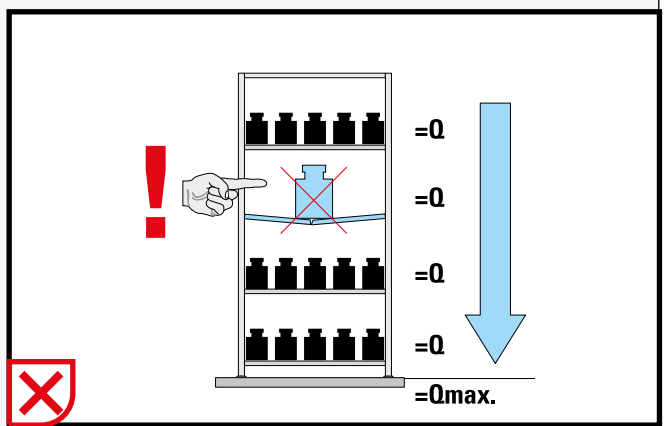

H	HT	Qmax.	Qmax.
1.850 mm	875 mm	1.300 kg	
2.000 mm	950 mm	1.300 kg	
2.200 mm	1.050 mm	1.025 kg	
2.500 mm	1.200 mm	1.350 kg	
3.000 mm	1.425 mm	950 kg	

! $\Sigma Q \leq Q_{max.}$