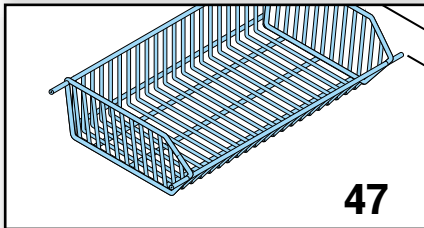

QR-Code

www.bitto.com

				
H	A	B	C	
1.850 mm	75 mm	375 mm	275 mm	5x
2.200 mm			250 mm	6x
2.500 mm			175 mm	7x
3.000 mm			300 mm	8x

H (mm): 1.850 2.000 2.200 2.500 3.000

Height (mm)	Number of Shelves	Shelf Spacing (mm)
1.850	1	600
2.000	2	600
2.200	3	600
2.500	4	600
3.000	5	600

ZUBEHÖR | ACCESSORIES

41

42

43- 44

45

46

47

48

49

50

51

52

53

54

55

56