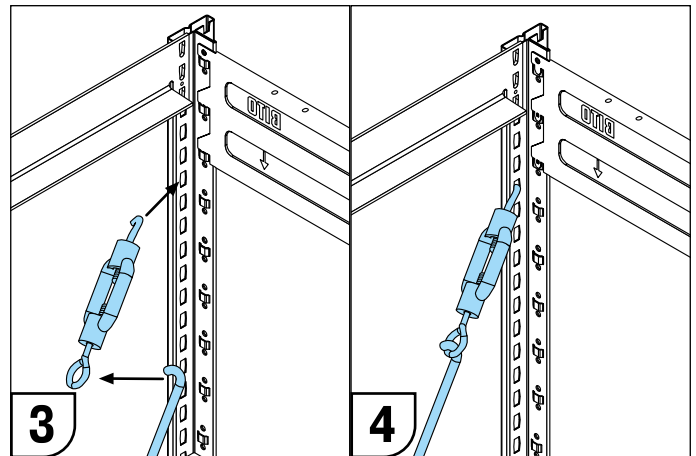

(X)		
FB	L	A
750 mm	1.650 mm	1.650 mm
1.000 mm	1.832 mm	1.650 mm
1.300 mm	1.832 mm	1.450 mm