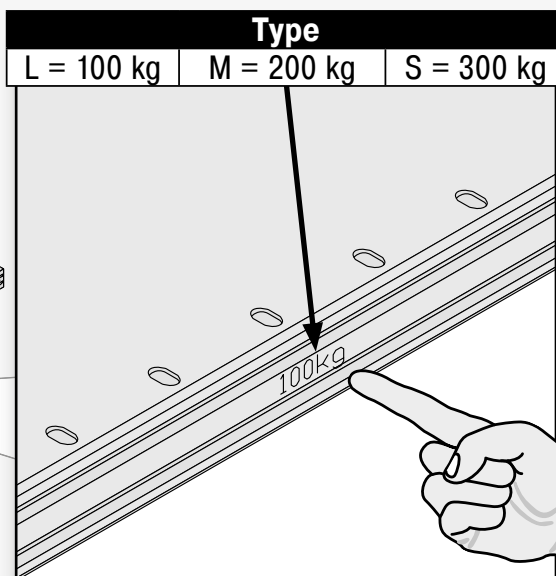

www.bitto.com

A = ✓

B = ✗

H	A HT	B HT
1.850 mm	1.775 mm	875 mm
2.000 mm		950 mm
2.200 mm		1.050 mm
2.500 mm		1.200 mm
3.000 mm		1.425 mm

FB	L	A
750 mm	1.650 mm	1.650 mm
1.000 mm	1.832 mm	1.650 mm
1.300 mm	1.832 mm	1.450 mm

Q:	B1537	Installation	DIN EN ISO 9001	Qmax:
	kg			kg

Q

Q = max.
100 kg
200 kg
300 kg

Qmax.

Qmax.
1.600 kg

! $\Sigma Q \leq Q_{max.}$

!

=0
=0
=0
=0
=Qmax.

X

FB	T	Type		
		L	M	S
750 mm	300 mm	-	200 kg	-
	400 mm	-	200 kg	-
	500 mm	-	200 kg	-
	600 mm	-	200 kg	-
	800 mm	-	200 kg	-
1.000 mm	300 mm	100 kg	200 kg	-
	400 mm	100 kg	200 kg	300 kg
	500 mm	100 kg	200 kg	300 kg
	600 mm	100 kg	200 kg	300 kg
	800 mm	-	200 kg	-
1.300 mm	300 mm	100 kg	200 kg	-
	400 mm	100 kg	200 kg	-
	500 mm	100 kg	200 kg	-
	600 mm	100 kg	200 kg	-
	800 mm	-	200 kg	-