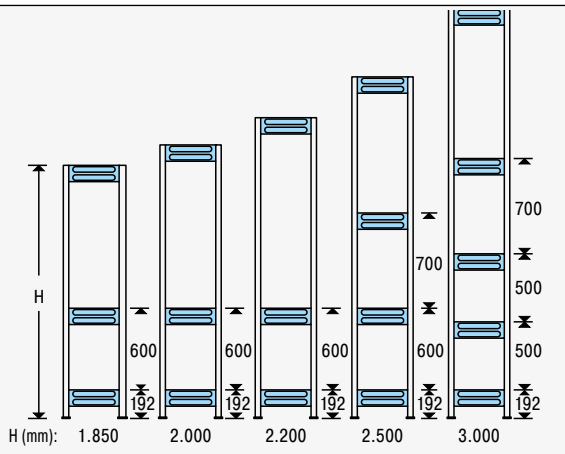

QR-Code

L	H
< 1m	max. 4 mm
> 1m - < 4 m	max. 10 mm
> 4 m - < 15 m	max. 12 mm
> 15 m	max. 15 mm

Ø 8, 10, 11, 14 mm

B1537	Installation	DIN EN ISO 9001
Q:	kg	Qmax: kg

H	HT	Qmax.	Qmax.
1.850 mm	875 mm	1.300 kg	
2.000 mm	950 mm	1.300 kg	
2.200 mm	1.050 mm	1.025 kg	
2.500 mm	1.200 mm	1.350 kg	
3.000 mm	1.425 mm	950 kg	

! $\Sigma Q \leq Q_{max.}$

11 - 21

9

11 - 21,41

Fachbodenregale Stecksystem L, M, S

Shelving L, M, S

FACHBODENREGALE L, M, S | SHELVING L, M, S

QR-Code

www.bitto.com

A = ✓

B = ✗

H	A HT	B HT
1.850 mm	1.775 mm	875 mm
2.000 mm		950 mm
2.200 mm		1.050 mm
2.500 mm		1.200 mm
3.000 mm		1.425 mm

FB	L	A
750 mm	1.650 mm	1.650 mm
1.000 mm	1.832 mm	1.650 mm
1.300 mm	1.832 mm	1.450 mm