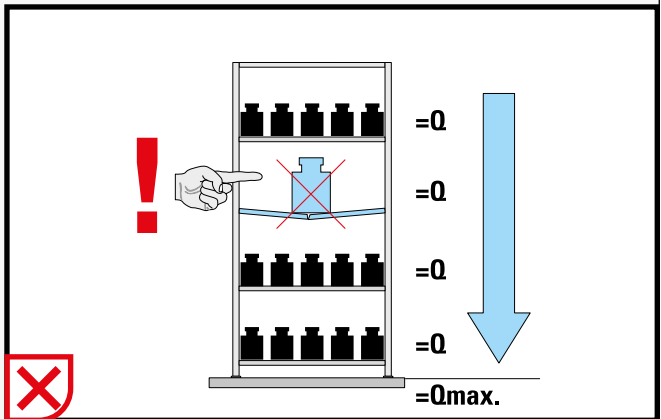

FACHBODENREGALE EL | SHELVING EL

(X)		
FB	L	A
750 mm	1.650 mm	1.650 mm
1.000 mm	1.832 mm	1.650 mm
1.300 mm	1.832 mm	1.450 mm

Q:	B1537	Installation	DIN EN ISO 9001	Qmax:
kg	kg	kg	kg	kg

! $\Sigma Q \leq Q_{max.}$