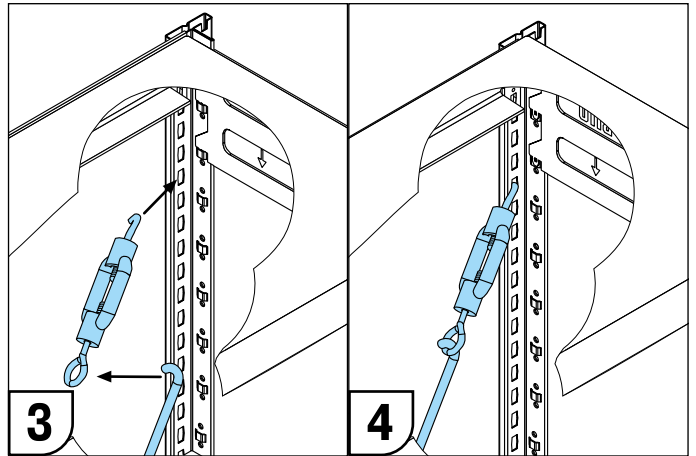

FB	L	A
750 mm	1.650 mm	1.650 mm
1.000 mm	1.832 mm	1.650 mm
1.300 mm	1.832 mm	1.450 mm

1

2

3

4

5

6