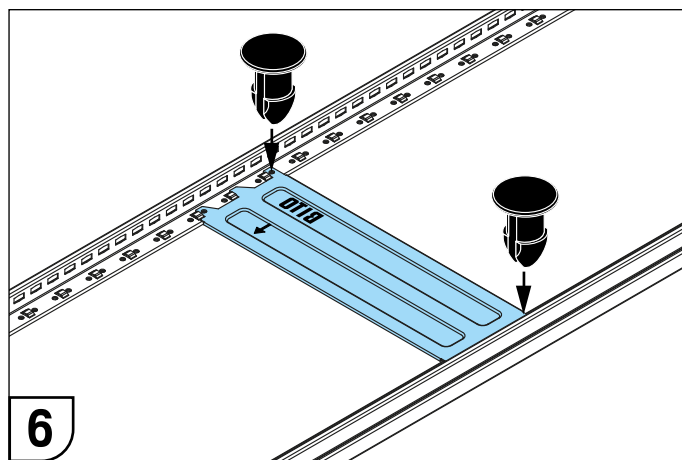

QR-Code

L	H
< 1m	max. 4 mm
> 1m - < 4 m	max. 10 mm
> 4 m - < 15 m	max. 12 mm
> 15 m	max. 15 mm

Ø 8, 10, 11, 14 mm

B1537	Installation	DIN EN ISO 9001
Q:	kg	Qmax: kg

H	HT	Qmax.	Qmax.
1.850 mm	875 mm	1.300 kg	
2.000 mm	950 mm	1.300 kg	
2.200 mm	1.050 mm	1.025 kg	
2.500 mm	1.200 mm	1.350 kg	
3.000 mm	1.425 mm	950 kg	

www.bitto.com

A = ✓

B = ✗

H	A HT	B HT
1.850 mm	1.775 mm	875 mm
2.000 mm		950 mm
2.200 mm		1.050 mm
2.500 mm		1.200 mm
3.000 mm		1.425 mm

FB	L	A
750 mm	1.650 mm	1.650 mm
1.000 mm	1.832 mm	1.650 mm
1.300 mm	1.832 mm	1.450 mm