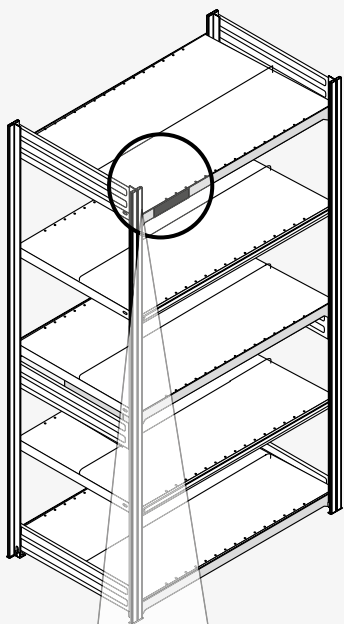

QR-Code

www.bitto.com

				
H	A	B	C	
1.850 mm	75 mm	375 mm	275 mm	5x
2.200 mm			250 mm	6x
2.500 mm			175 mm	7x
3.000 mm			300 mm	8x

H (mm): 1.850 2.000 2.200 2.500 3.000

Height (mm)	Number of Shelves	Shelf Spacing (mm)
1.850	1	600
2.000	2	600
2.200	3	600
2.500	4	600
3.000	5	600

Additional dimensions shown in the chart: 192 (bottom offset), 500 (inter-shelf spacing), 700 (top offset).

1 **2**

3

4 ✓

B1537	Installation	DIN EN ISO 9001
Q:	 kg	Qmax:
		

! $\Sigma Q \leq Q_{max}$.

Zubehör/Accessories