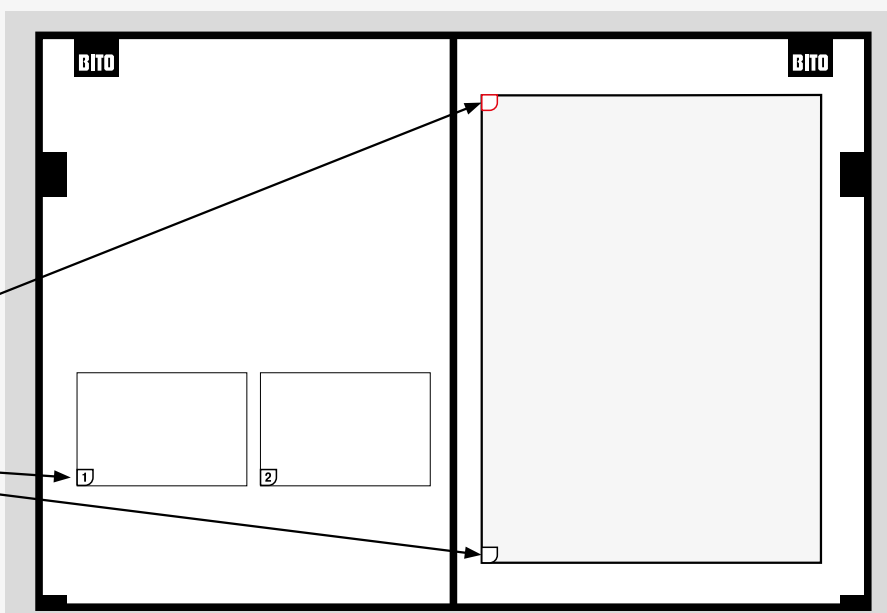

QR-Code

L	H
< 1m	max. 4 mm
> 1m - < 4 m	max. 10 mm
> 4 m - < 15 m	max. 12 mm
> 15 m	max. 15 mm

Ø 8, 10, 11, 14 mm

B1537	Installation	DIN EN ISO 9001
Q:	kg	Qmax: kg

H	HT	Qmax.	Qmax.
1.850 mm	875 mm	1.300 kg	
2.000 mm	950 mm	1.300 kg	
2.200 mm	1.050 mm	1.025 kg	
2.500 mm	1.200 mm	1.350 kg	
3.000 mm	1.425 mm	950 kg	

www.bitto.com

A = ✓

B = ✗

H	A HT	B HT
1.850 mm	1.775 mm	875 mm
2.000 mm		950 mm
2.200 mm		1.050 mm
2.500 mm		1.200 mm
3.000 mm		1.425 mm

FB	L	A
750 mm	1.650 mm	1.650 mm
1.000 mm	1.832 mm	1.650 mm
1.300 mm	1.832 mm	1.450 mm