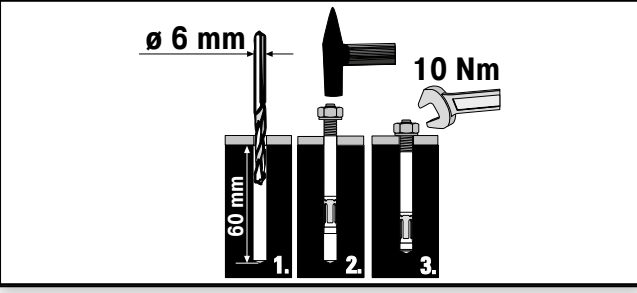

QR-Code

L	H
< 1m	max. 4 mm
> 1m - < 4 m	max. 10 mm
> 4 m - < 15 m	max. 12 mm
> 15 m	max. 15 mm

Ø 8, 10, 11, 14 mm

B1537	Installation	DIN EN ISO 9001
Q:	kg	Qmax: kg

H	HT	Qmax.	Qmax.
1.850 mm	875 mm	1.300 kg	
2.000 mm	950 mm	1.300 kg	
2.200 mm	1.050 mm	1.025 kg	
2.500 mm	1.200 mm	1.350 kg	
3.000 mm	1.425 mm	950 kg	

www.bitto.com

A = ✓

B = ✗

H	A HT	B HT
1.850 mm	1.775 mm	875 mm
2.000 mm		950 mm
2.200 mm		1.050 mm
2.500 mm		1.200 mm
3.000 mm		1.425 mm

FB	L	A
750 mm	1.650 mm	1.650 mm
1.000 mm	1.832 mm	1.650 mm
1.300 mm	1.832 mm	1.450 mm