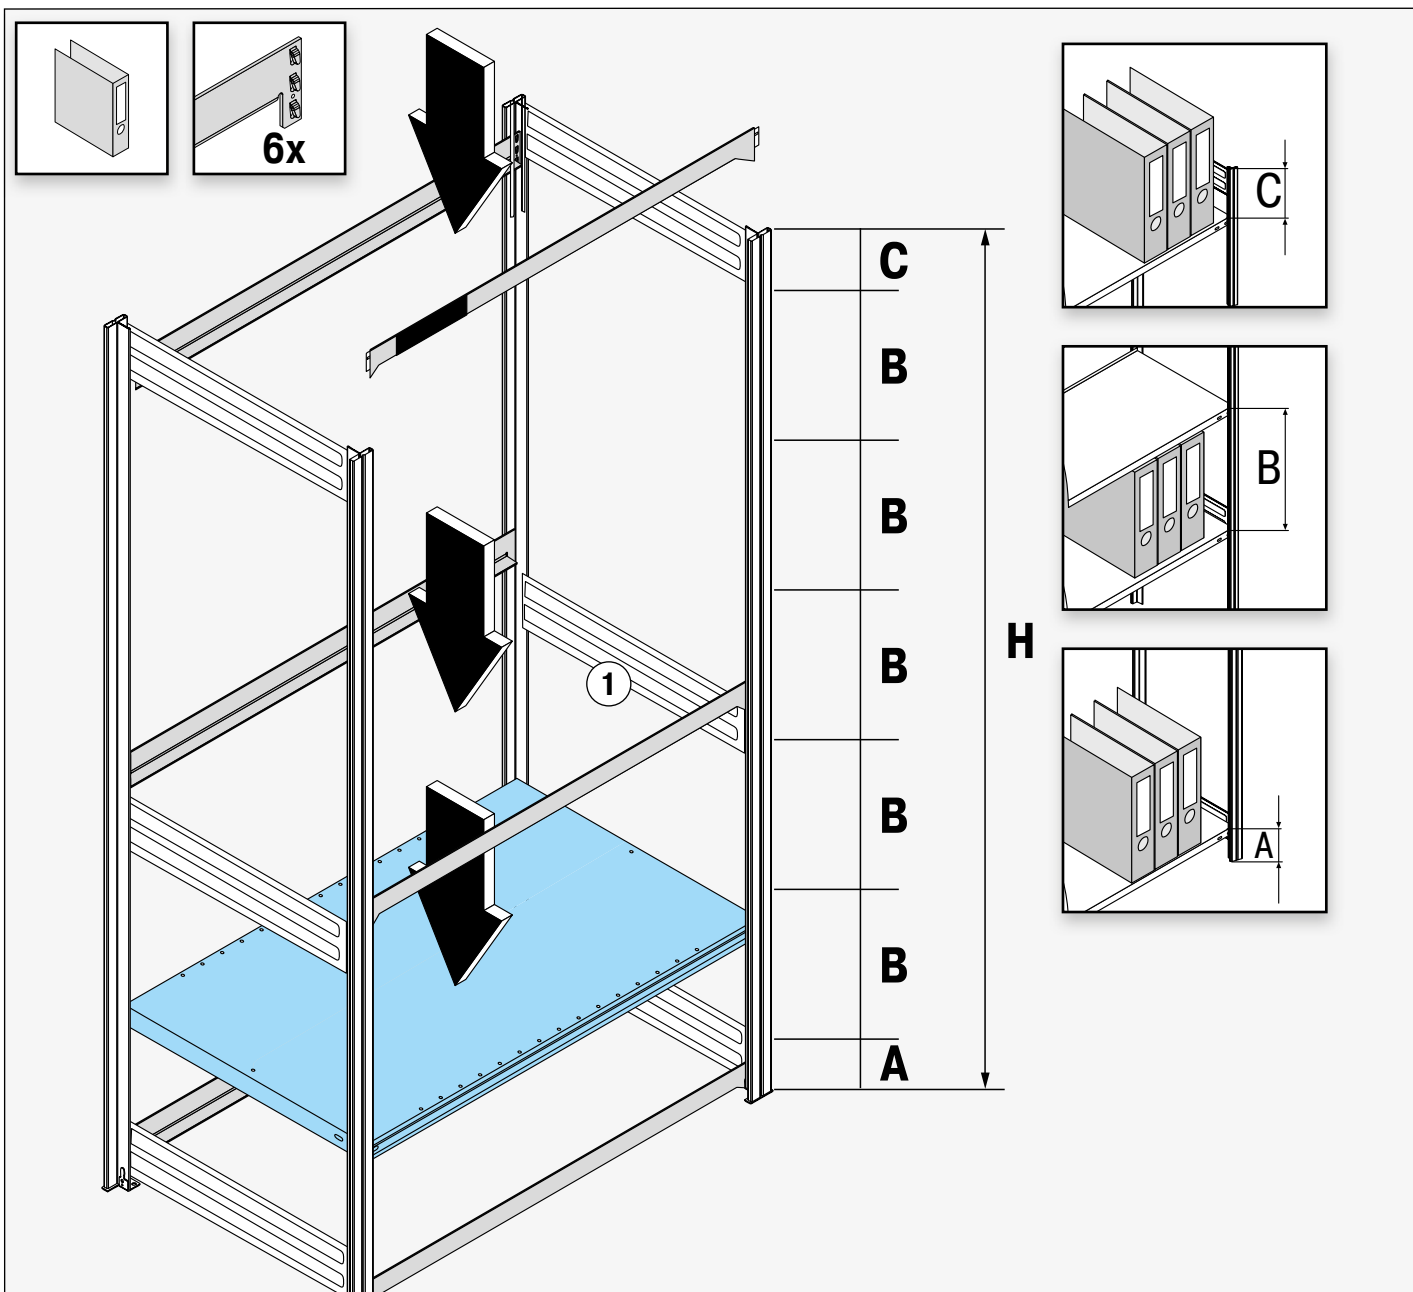

QR-Code

www.bitto.com

				
H	A	B	C	
1.850 mm	75 mm	375 mm	275 mm	5x
2.200 mm			250 mm	6x
2.500 mm			175 mm	7x
3.000 mm			300 mm	8x

H (mm): 1.850 2.000 2.200 2.500 3.000

Height (mm)	Number of Shelves	Shelf Spacing (mm)
1.850	1	600
2.000	2	600
2.200	3	600
2.500	4	600
3.000	5	600