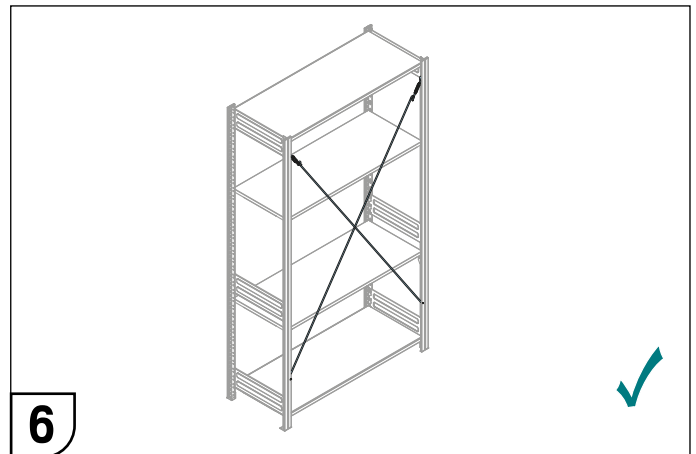

H	HT	Qmax.	Qmax.
1.850 mm	-	-	
2.000 mm	-	-	
2.200 mm	-	-	
2.500 mm	800 mm	1.430 kg	
3.000 mm	950 mm	1.450 kg	

Fachbodenregale Stecksystem EL

Shelving EL

FACHBODENREGALE EL | SHELIVING EL

QR-Code

www.bitto.com

FACHBODENREGALE EL | SHELVING EL

(X)		
FB	L	A
750 mm	1.650 mm	1.650 mm
1.000 mm	1.832 mm	1.650 mm
1.300 mm	1.832 mm	1.450 mm

Q:	B1537	Installation	DIN EN ISO 9001	Qmax:
kg	kg	kg	kg	kg

! $\Sigma Q \leq Q_{max.}$