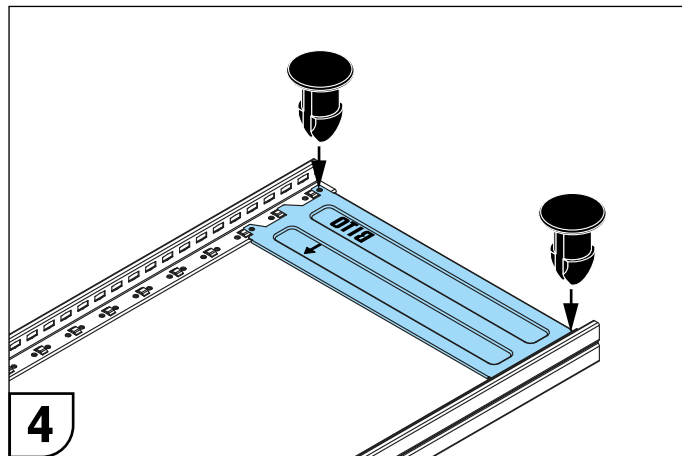

! $\Sigma Q \leq Q_{max.}$

11 - 21

9

11 - 21,41

Fachbodenregale Stecksystem L, M, S

Shelving L, M, S

FACHBODENREGALE L, M, S | SHELVING L, M, S

QR-Code

www.bitto.com

A = ✓

B = ✗

H	A HT	B HT
1.850 mm	1.775 mm	875 mm
2.000 mm		950 mm
2.200 mm		1.050 mm
2.500 mm		1.200 mm
3.000 mm		1.425 mm

FB	L	A
750 mm	1.650 mm	1.650 mm
1.000 mm	1.832 mm	1.650 mm
1.300 mm	1.832 mm	1.450 mm