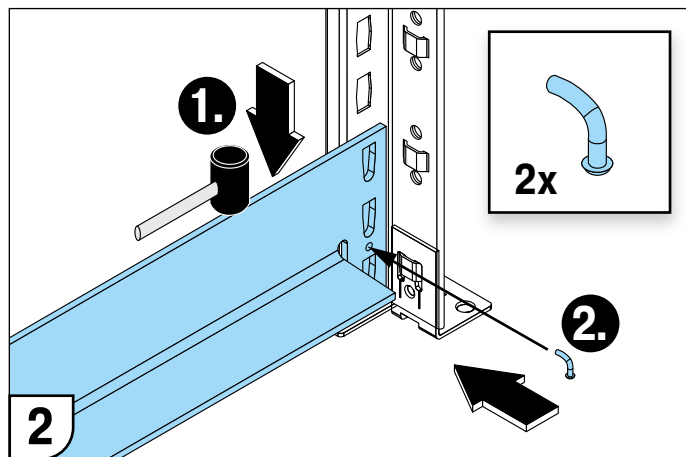

QR-Code

www.bitto.com

				
H	A	B	C	
1.850 mm	75 mm	375 mm	275 mm	5x
2.200 mm			250 mm	6x
2.500 mm			175 mm	7x
3.000 mm			300 mm	8x

H (mm): 1.850 2.000 2.200 2.500 3.000

Height (mm)	Number of Shelves	Shelf Spacing (mm)
1.850	1	600
2.000	2	600
2.200	3	600
2.500	4	600
3.000	5	600