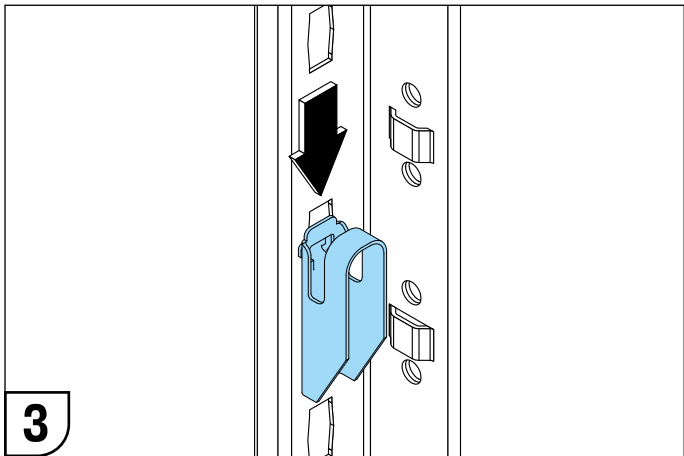

H	HT	Qmax.	Qmax.
1.850 mm	-	-	
2.000 mm	-	-	
2.200 mm	-	-	
2.500 mm	800 mm	1.430 kg	
3.000 mm	950 mm	1.450 kg	

Fachbodenregale Stecksystem EL

Shelving EL

FACHBODENREGALE EL | SHELIVING EL

QR-Code

www.bitto.com