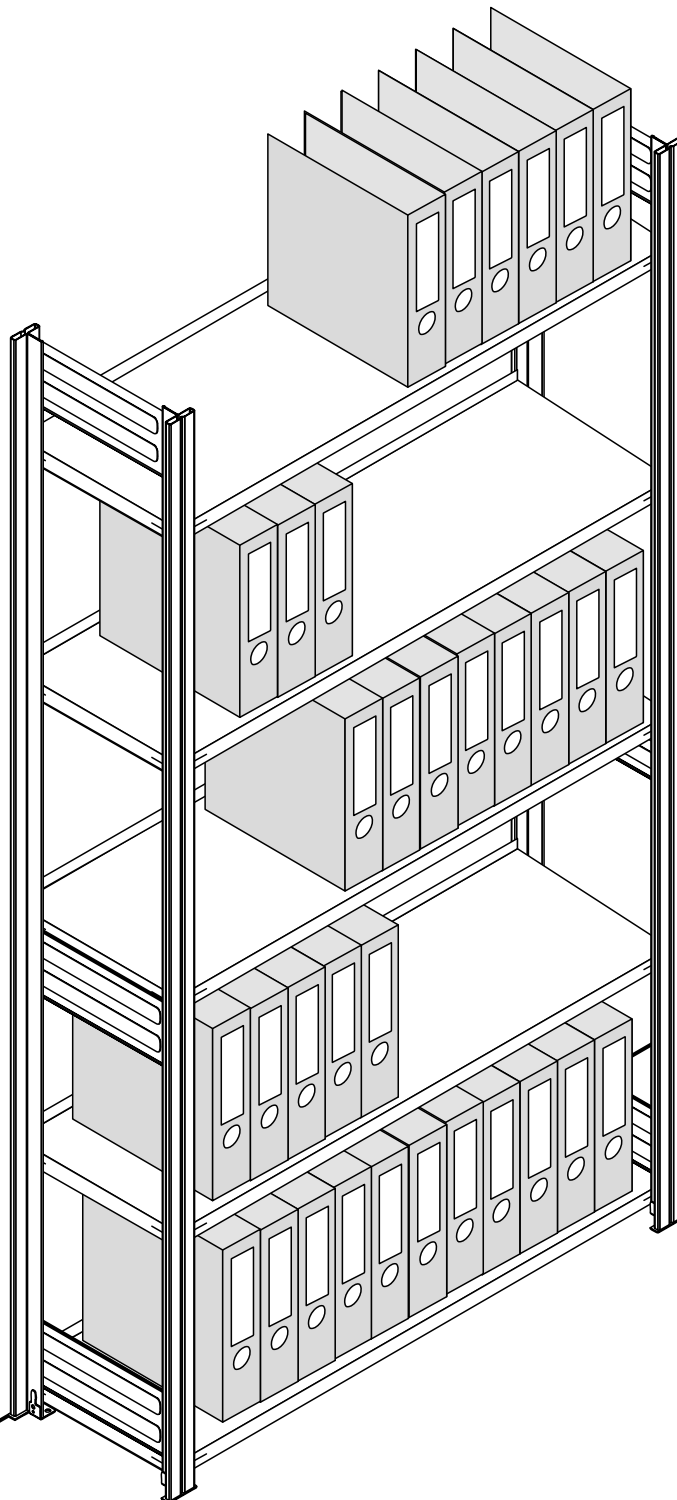

Büroregale/Archivregale einseitig

Office shelving

BÜROREGALE/ARCHIVREGALE EINSEITIG | OFFICE SHELVING

QR-Code

www.bitto.com

				
H	A	B	C	
1.850 mm	60 mm	375 mm	290 mm	5x
2.200 mm			265 mm	6x
2.500 mm			190 mm	7x
3.000 mm			315 mm	8x