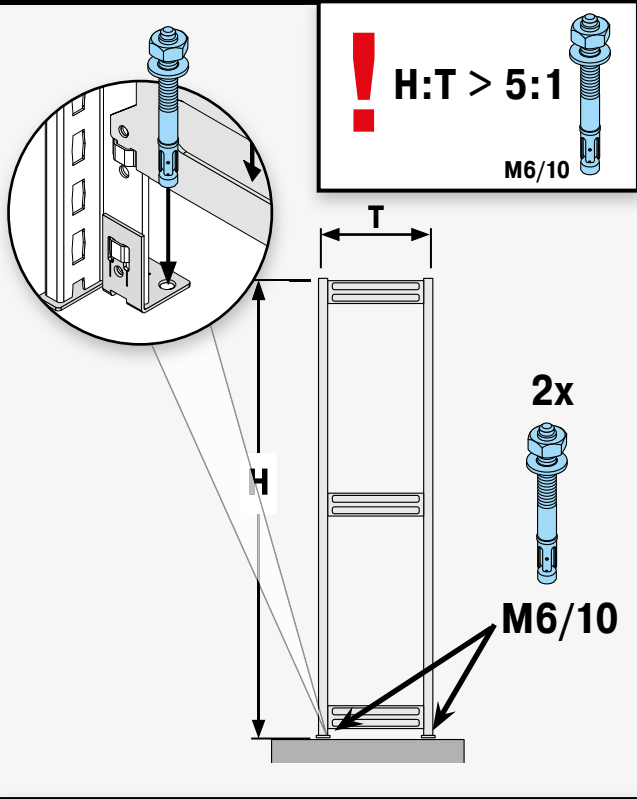

QR-Code

L	H
< 1m	max. 4 mm
> 1m - < 4 m	max. 10 mm
> 4 m - < 15 m	max. 12 mm
> 15 m	max. 15 mm

Ø 8, 10, 11, 14 mm

B1537	Installation	DIN EN ISO 9001
Q:	kg	Qmax: kg

H	HT	Qmax.	Qmax.
1.850 mm	875 mm	1.300 kg	
2.000 mm	950 mm	1.300 kg	
2.200 mm	1.050 mm	1.025 kg	
2.500 mm	1.200 mm	1.350 kg	
3.000 mm	1.425 mm	950 kg	