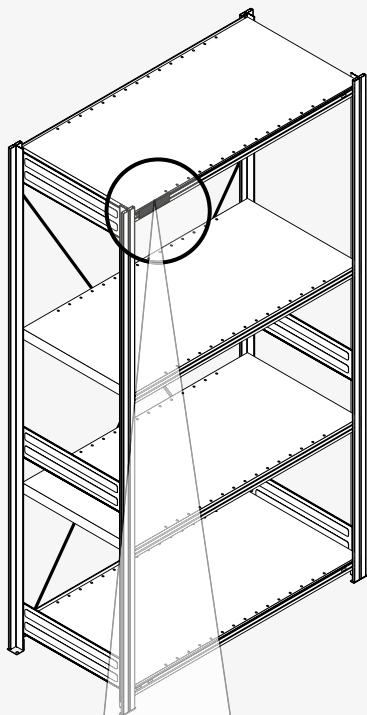

H	HT	Qmax.	Qmax.
1.850 mm	-	-	
2.000 mm	-	-	
2.200 mm	-	-	
2.500 mm	800 mm	1.430 kg	
3.000 mm	950 mm	1.450 kg	

Fachbodenregale Stecksystem EL

Shelving EL

FACHBODENREGALE EL | SHELIVING EL

QR-Code

www.bitto.com

FACHBODENREGALE EL | SHELVING EL

(X)		
FB	L	A
750 mm	1.650 mm	1.650 mm
1.000 mm	1.832 mm	1.650 mm
1.300 mm	1.832 mm	1.450 mm

Q:	B1537	Installation	DIN EN ISO 9001	Qmax:
kg	kg	kg	kg	kg

! $\Sigma Q \leq Q_{max.}$