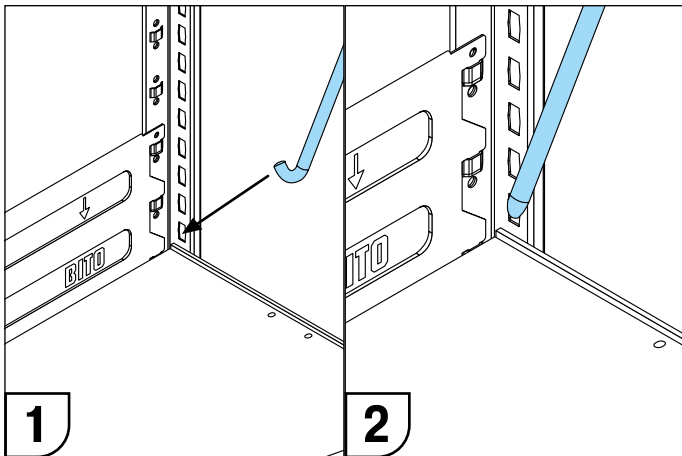

(X)		
FB	L	A
750 mm	1.650 mm	1.650 mm
1.000 mm	1.832 mm	1.650 mm
1.300 mm	1.832 mm	1.450 mm