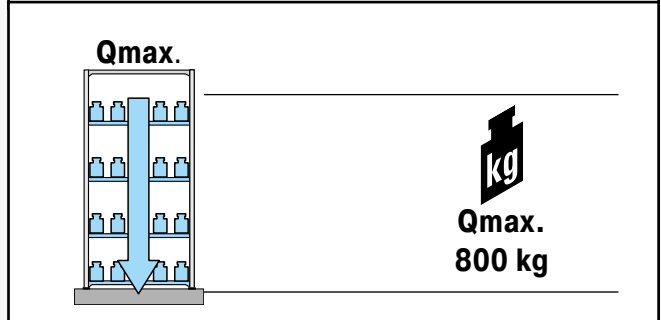

FACHBODENREGALE EL | SHELVING EL

(X)		
FB	L	A
750 mm	1.650 mm	1.650 mm
1.000 mm	1.832 mm	1.650 mm
1.300 mm	1.832 mm	1.450 mm

Q:	B1537	Installation	DIN EN ISO 9001	Qmax:
kg	kg	kg	kg	kg

! $\Sigma Q \leq Q_{max.}$