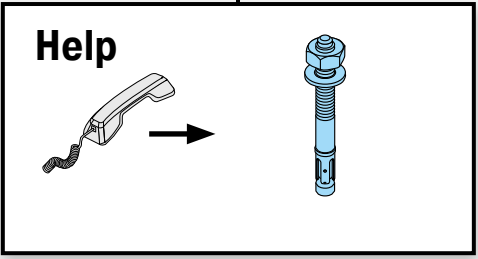

QR-Code

L	H
< 1m	max. 4 mm
> 1m - < 4 m	max. 10 mm
> 4 m - < 15 m	max. 12 mm
> 15 m	max. 15 mm

Ø 8, 10, 11, 14 mm

B1537	Installation	DIN EN ISO 9001
Q:	kg	Qmax: kg

H	HT	Qmax.	Qmax.
1.850 mm	875 mm	1.300 kg	
2.000 mm	950 mm	1.300 kg	
2.200 mm	1.050 mm	1.025 kg	
2.500 mm	1.200 mm	1.350 kg	
3.000 mm	1.425 mm	950 kg	

www.bitto.com

A = ✓

B = ✗

H	A HT	B HT
1.850 mm	1.775 mm	875 mm
2.000 mm		950 mm
2.200 mm		1.050 mm
2.500 mm		1.200 mm
3.000 mm		1.425 mm

FB	L	A
750 mm	1.650 mm	1.650 mm
1.000 mm	1.832 mm	1.650 mm
1.300 mm	1.832 mm	1.450 mm