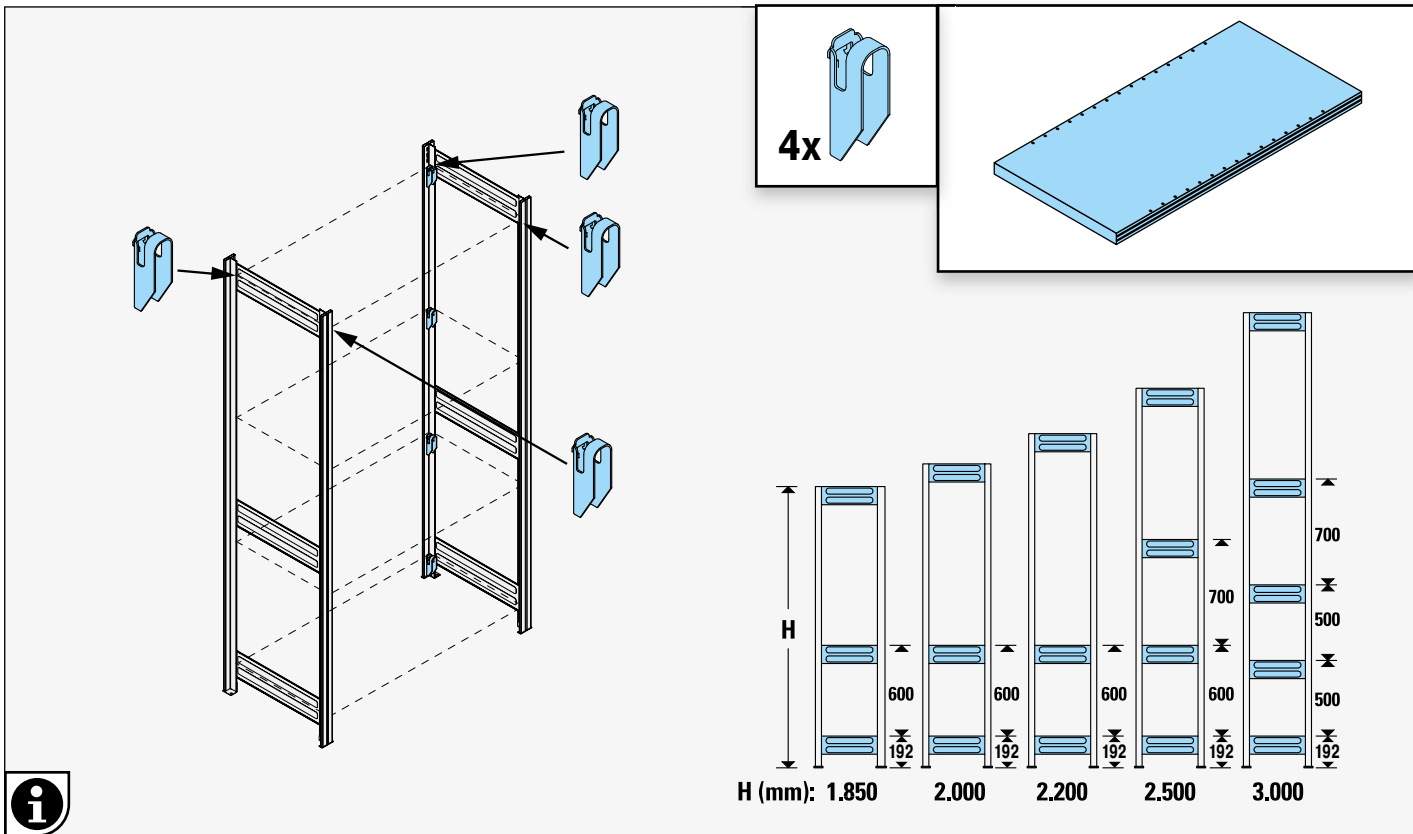

H	HT	Qmax.	Qmax.
1.850 mm	-	-	
2.000 mm	-	-	
2.200 mm	-	-	
2.500 mm	800 mm	1.430 kg	
3.000 mm	950 mm	1.450 kg	

Fachbodenregale Stecksystem EL

Shelving EL

FACHBODENREGALE EL | SHELIVING EL

QR-Code

www.bitto.com