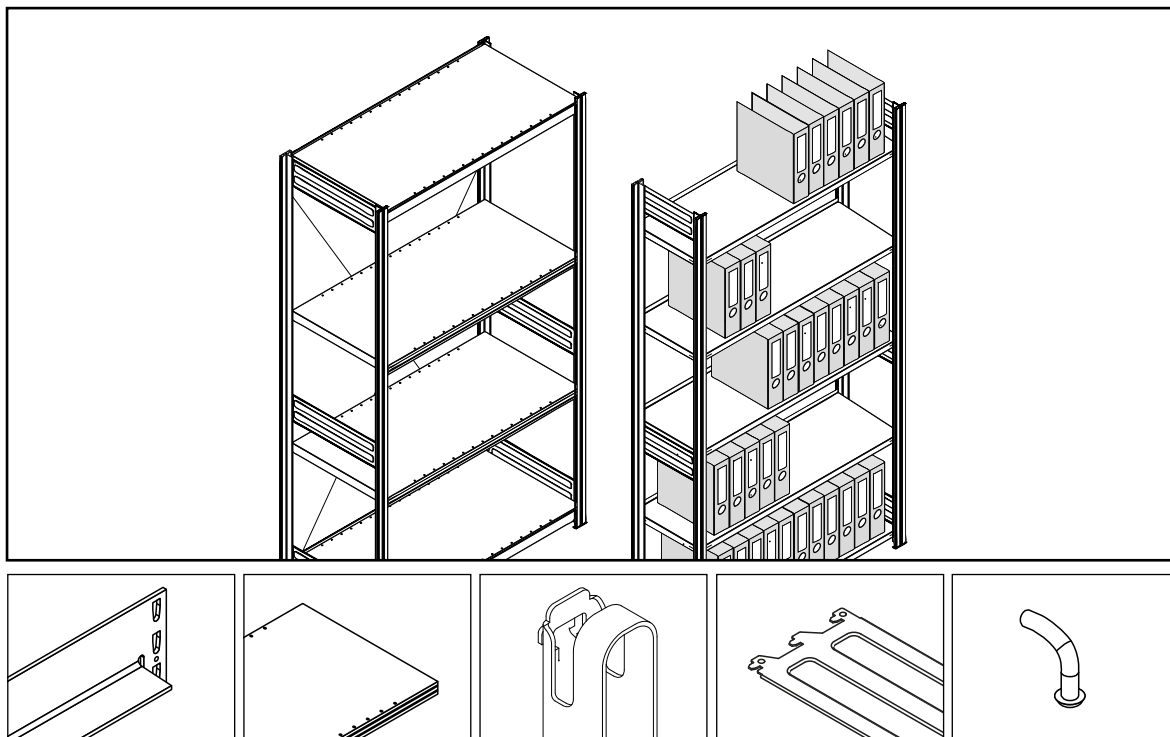

Fachbodenregal A

Shelving A

QR-Code

www.bito.com

01-2016
Art.-Nr.: 22444

- Ⓛ DE Aufbau- und Bedienanleitung
- Ⓛ GB Instructions for assembly and use
- Ⓛ FR Instructions de montage et d'utilisation
- Ⓛ BE Richtlijnen en montagehandleiding
- Ⓛ ES Instrucciones de montaje y manejo
- Ⓛ PT Instruções de montagem e de serviço
- Ⓛ IT Istruzioni per il montaggio e l'impiego
- Ⓛ DK Montage- op betjeningsvejledning
- Ⓛ HU összeállítási és kezelési útmutató
- Ⓛ PL Instrukcja montażu i użytkowania
- Ⓛ CZ Návod k montáži a obsluze
- Ⓛ SK Návod na montáž a použitie
- Ⓛ RO Instrucțiuni de asamblare și utilizare

BITO
www.bito.com

Fachbodenregale Stecksystem L, M, S Shelving L, M, S

Fachbodenregale Stecksystem EL Shelving EL

10 - 20

22 - 27

FACHBODENREGAL | SHELVING

Zubehör Accessories

40 - 61