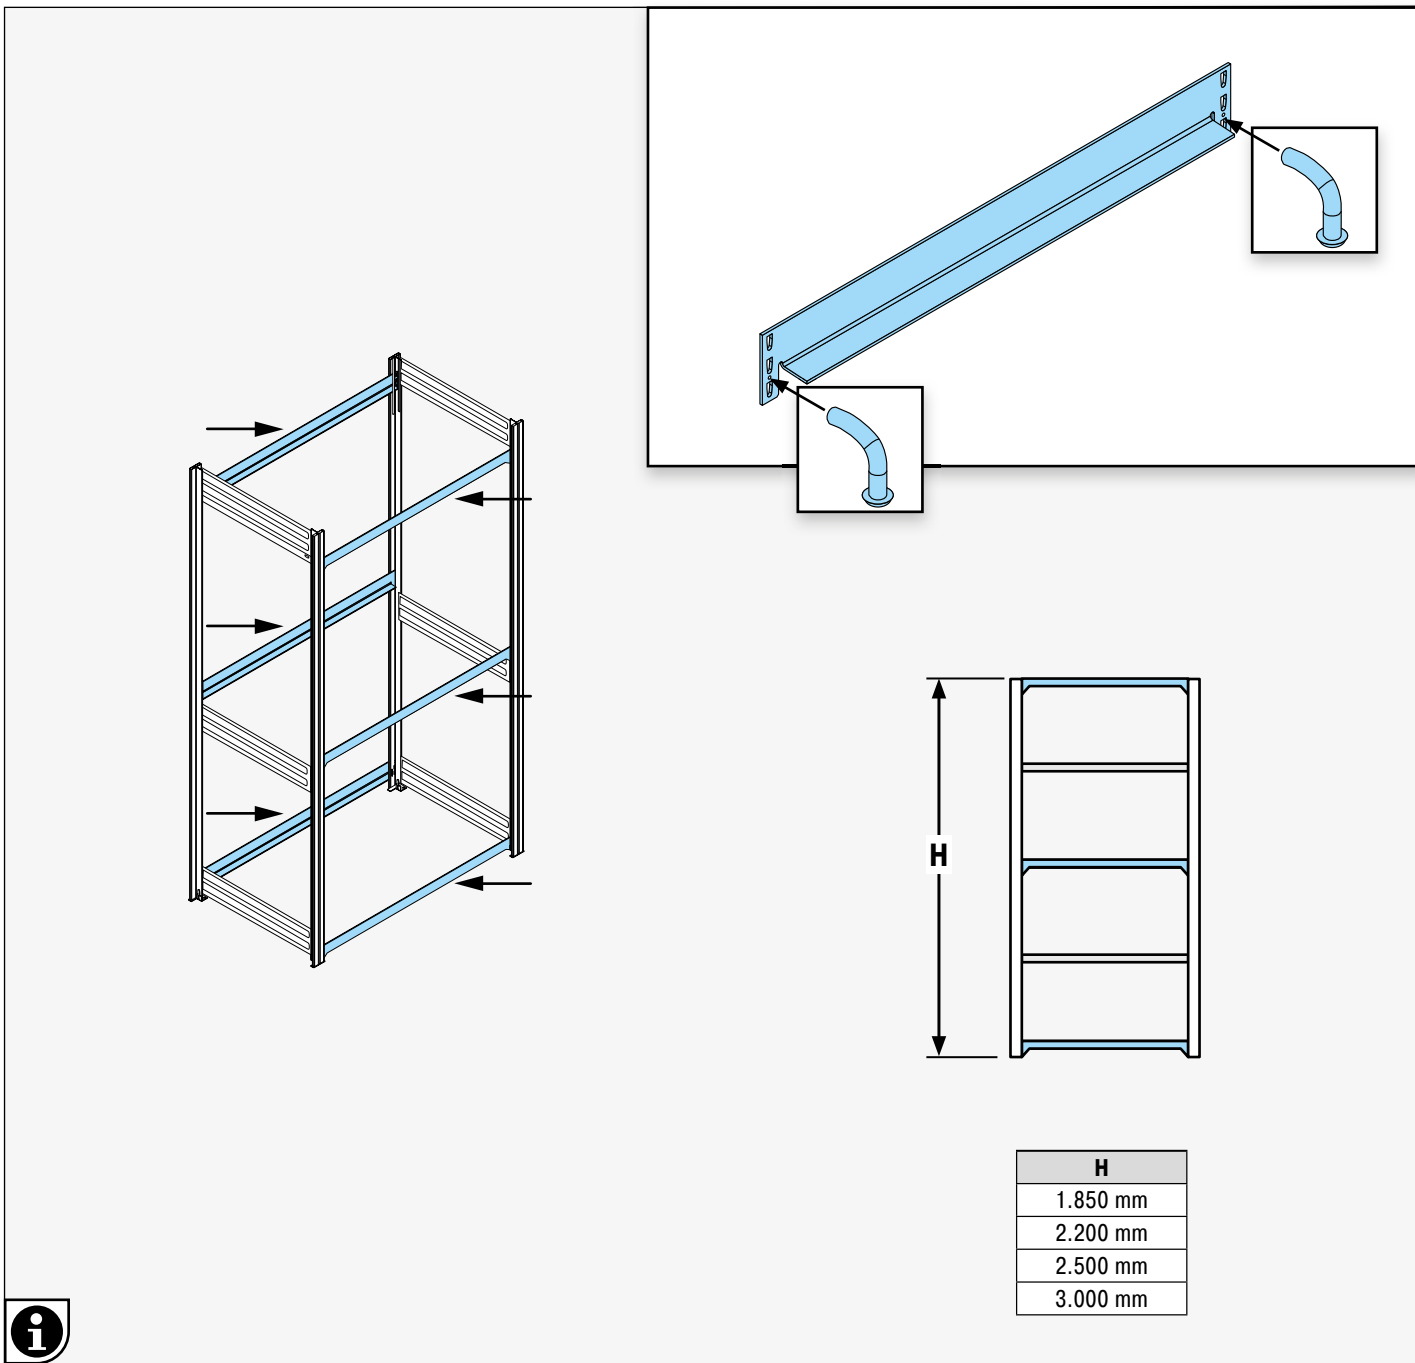

QR-Code

www.bitto.com

				
H	A	B	C	
1.850 mm	75 mm	375 mm	275 mm	5x
2.200 mm			250 mm	6x
2.500 mm			175 mm	7x
3.000 mm			300 mm	8x

H (mm): 1.850 2.000 2.200 2.500 3.000

Height (mm)	Number of Shelves	Shelf Spacing (mm)
1.850	1	600
2.000	2	600
2.200	3	600
2.500	4	600
3.000	5	600