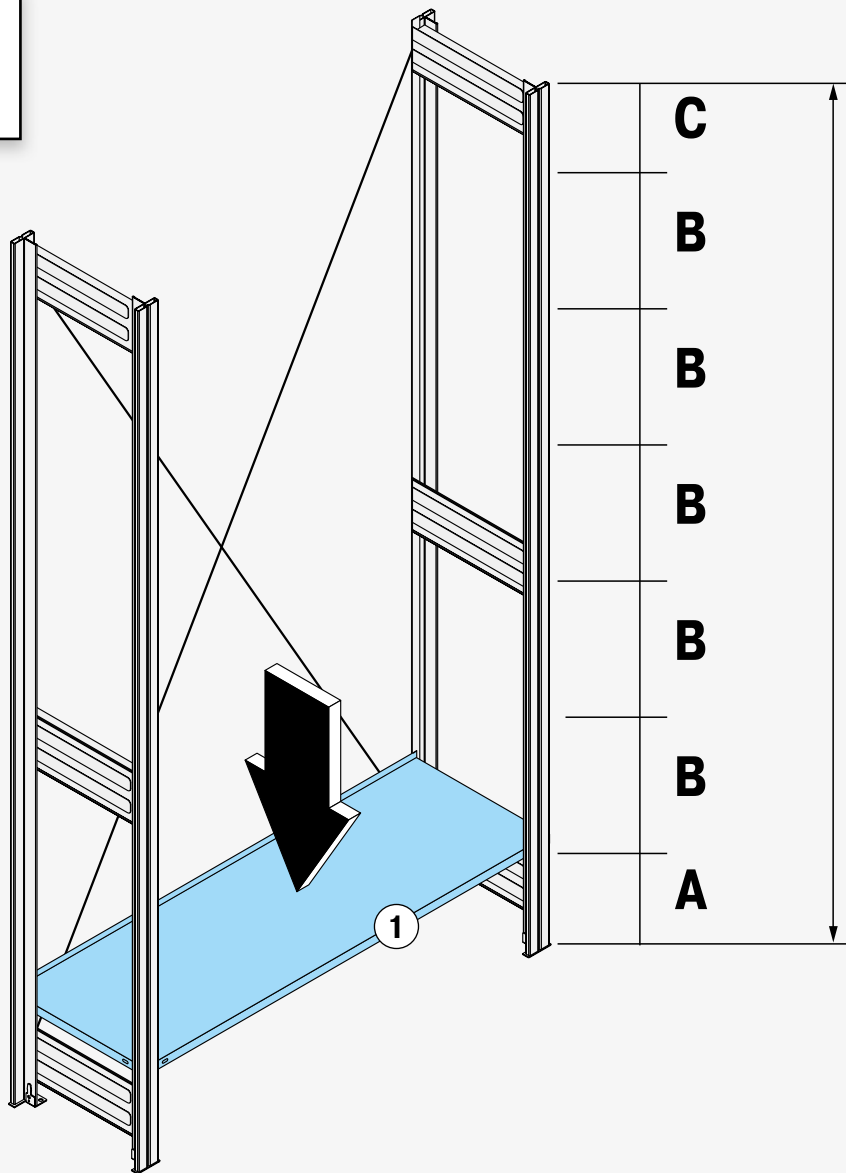

Büroregale/Archivregale einseitig

Office shelving

BÜROREGALE/ARCHIVREGALE EINSEITIG | OFFICE SHELVING

QR-Code

www.bitto.com

				
H	A	B	C	
1.850 mm	60 mm	375 mm	290 mm	5x
2.200 mm			265 mm	6x
2.500 mm			190 mm	7x
3.000 mm			315 mm	8x