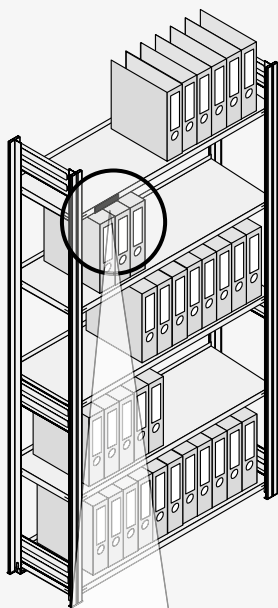

=1x

1 2 3 4 5

1 2 3 4 5 6 7 8 9 10 ...

! $\Sigma Q \leq Q_{max.}$

B1537	Installation	DIN EN ISO 9001
Q:	kg	Qmax:
	kg	kg

Büroregale zweiseitig

Office shelving

BÜROREGALE ZWEISEITIG | OFFICE SHELVING

QR-Code

www.bitto.com

				
H	A	B	C	
1.850 mm	75 mm	375 mm	275 mm	5x
2.200 mm			250 mm	6x
2.500 mm			175 mm	7x
3.000 mm			300 mm	8x

H (mm): 1.850 2.000 2.200 2.500 3.000

Height (mm)	Number of Shelves	Shelf Spacing (mm)
1.850	1	600
2.000	2	600
2.200	3	600
2.500	4	600
3.000	5	600