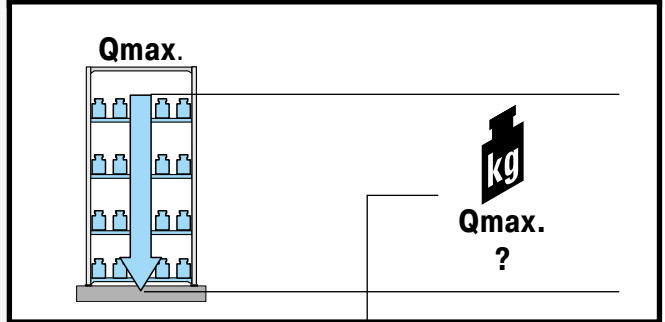

QR-Code

L	H
< 1m	max. 4 mm
> 1m - < 4 m	max. 10 mm
> 4 m - < 15 m	max. 12 mm
> 15 m	max. 15 mm

Ø 8, 10, 11, 14 mm

B1537	Installation	DIN EN ISO 9001
Q:	kg	Qmax: kg

H	HT	Qmax.	Qmax.
1.850 mm	875 mm	1.300 kg	
2.000 mm	950 mm	1.300 kg	
2.200 mm	1.050 mm	1.025 kg	
2.500 mm	1.200 mm	1.350 kg	
3.000 mm	1.425 mm	950 kg	