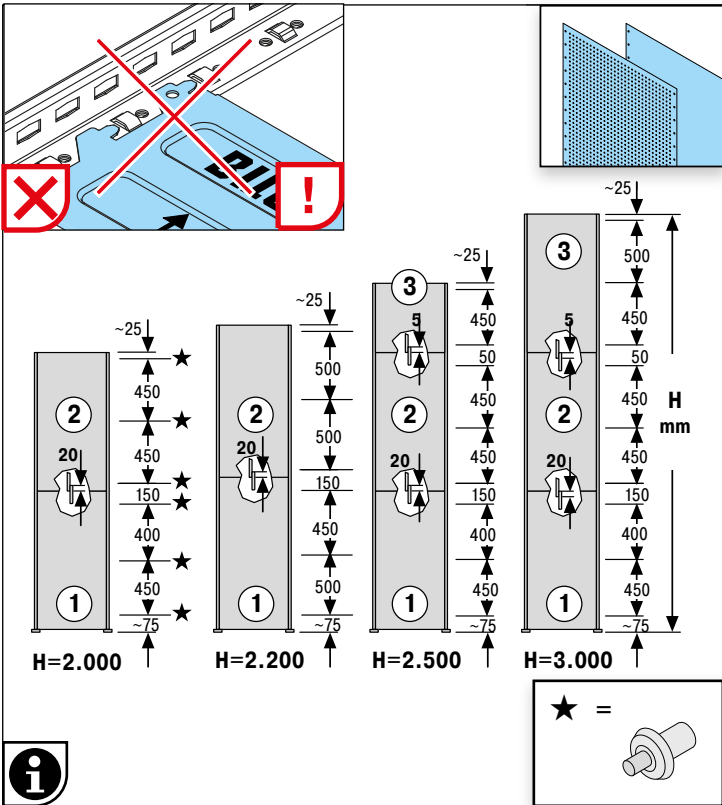

QR-Code

L	H
< 1m	max. 4 mm
> 1m - < 4 m	max. 10 mm
> 4 m - < 15 m	max. 12 mm
> 15 m	max. 15 mm

Ø 8, 10, 11, 14 mm

B1537	Installation	DIN EN ISO 9001
Q:	kg	Qmax: kg

H	HT	Qmax.	Qmax.
1.850 mm	875 mm	1.300 kg	
2.000 mm	950 mm	1.300 kg	
2.200 mm	1.050 mm	1.025 kg	
2.500 mm	1.200 mm	1.350 kg	
3.000 mm	1.425 mm	950 kg	

! $\Sigma Q \leq Q_{max.}$

11 - 21

9

11 - 21,41

Fachbodenregale Stecksystem L, M, S

Shelving L, M, S

FACHBODENREGALE L, M, S | SHELVING L, M, S

QR-Code

www.bitto.com

A = ✓

B = ✗

H	A HT	B HT
1.850 mm	1.775 mm	875 mm
2.000 mm		950 mm
2.200 mm		1.050 mm
2.500 mm		1.200 mm
3.000 mm		1.425 mm

FB	L	A
750 mm	1.650 mm	1.650 mm
1.000 mm	1.832 mm	1.650 mm
1.300 mm	1.832 mm	1.450 mm