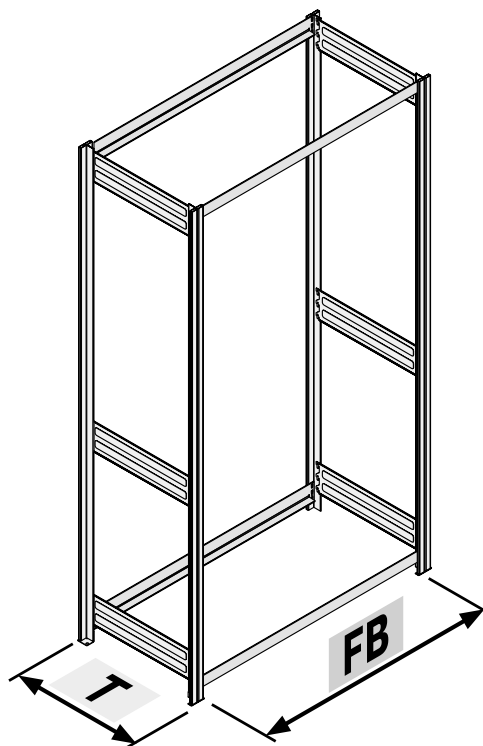

Type	
FB	T	EL	
750 mm	300 mm	-	
	400 mm	-	
	500 mm	-	
	600 mm	-	
	800 mm	-	
1.000 mm	300 mm	100 kg	
	400 mm	100 kg	
	500 mm	100 kg	
	600 mm	100 kg	
	800 mm	-	
1.300 mm	300 mm	100 kg	
	400 mm	100 kg	
	500 mm	100 kg	
	600 mm	100 kg	
	800 mm	-