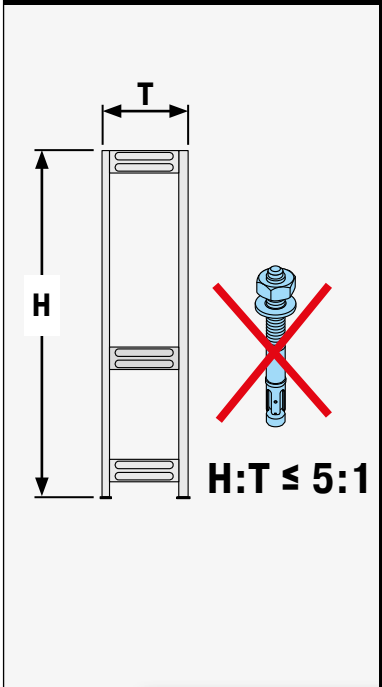

QR-Code

L	H
< 1m	max. 4 mm
> 1m - < 4 m	max. 10 mm
> 4 m - < 15 m	max. 12 mm
> 15 m	max. 15 mm

Ø 8, 10, 11, 14 mm

B1537	Installation	DIN EN ISO 9001
Q:	kg	Qmax: kg

H	HT	Qmax.	Qmax.
1.850 mm	875 mm	1.300 kg	
2.000 mm	950 mm	1.300 kg	
2.200 mm	1.050 mm	1.025 kg	
2.500 mm	1.200 mm	1.350 kg	
3.000 mm	1.425 mm	950 kg	

www.bitto.com

A = ✓

B = ✗

H	A HT	B HT
1.850 mm	1.775 mm	875 mm
2.000 mm		950 mm
2.200 mm		1.050 mm
2.500 mm		1.200 mm
3.000 mm		1.425 mm

FB	L	A
750 mm	1.650 mm	1.650 mm
1.000 mm	1.832 mm	1.650 mm
1.300 mm	1.832 mm	1.450 mm