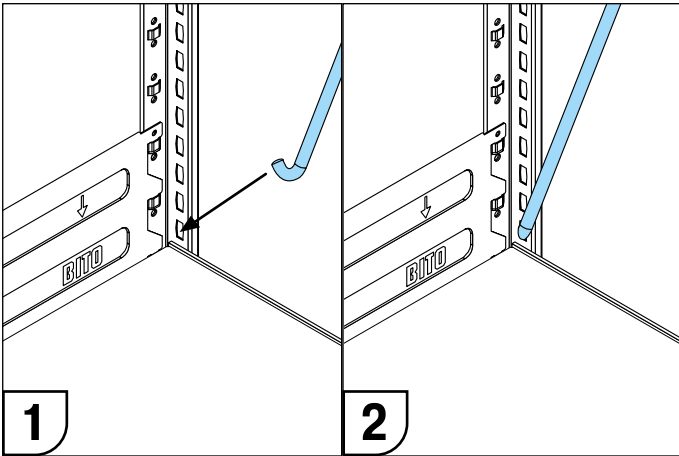

FB	L	A
750 mm	1.650 mm	1.650 mm
1.000 mm	1.832 mm	1.650 mm
1.300 mm	1.832 mm	1.450 mm

1

2

3

4

5

6