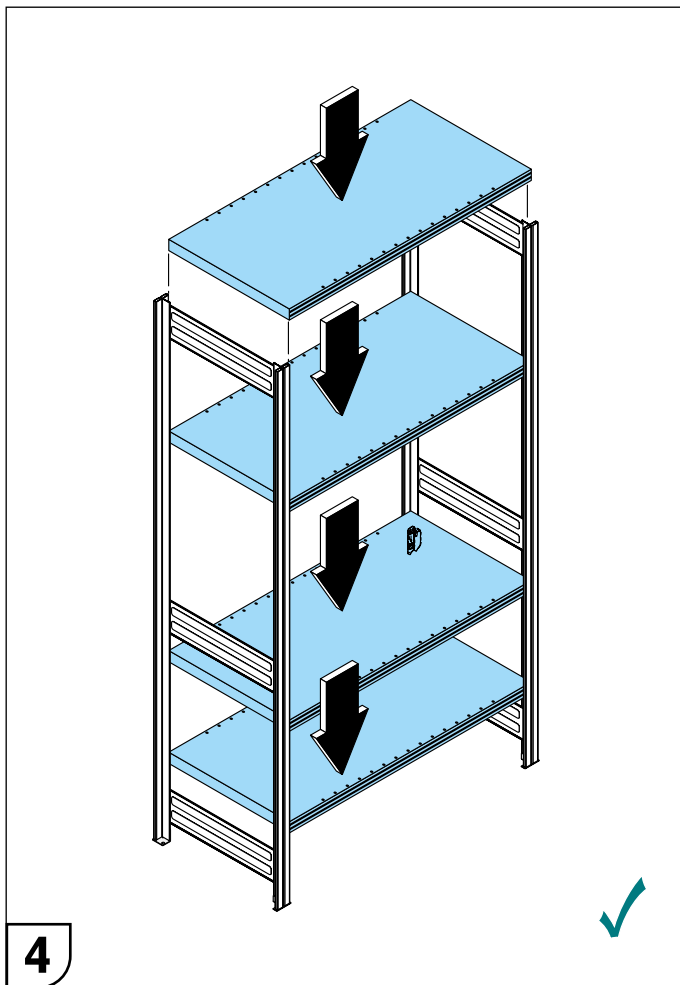

H	HT	Qmax.	Qmax.
1.850 mm	-	-	
2.000 mm	-	-	
2.200 mm	-	-	
2.500 mm	800 mm	1.430 kg	
3.000 mm	950 mm	1.450 kg	

Fachbodenregale Stecksystem EL

Shelving EL

FACHBODENREGALE EL | SHELIVING EL

QR-Code

www.bitto.com