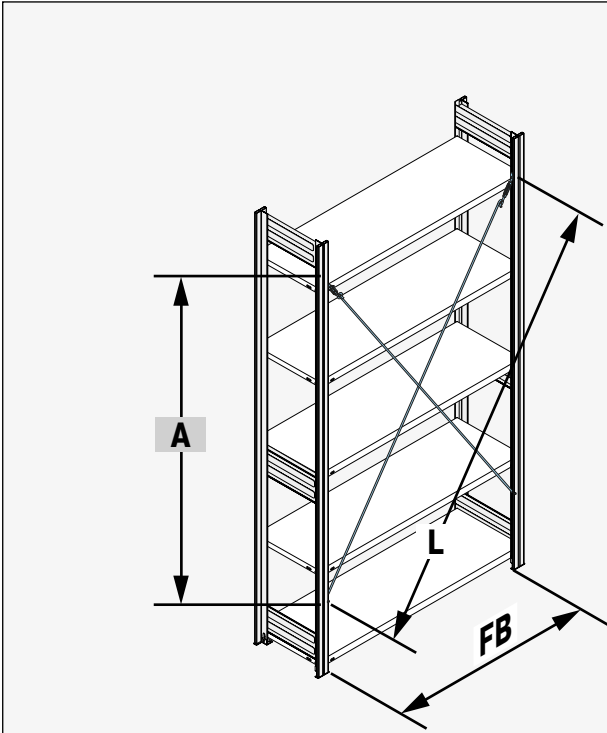

Büroregale/Archivregale einseitig

Office shelving

BÜROREGALE/ARCHIVREGALE EINSEITIG | OFFICE SHELVING

QR-Code

www.bitto.com

				
H	A	B	C	
1.850 mm	60 mm	375 mm	290 mm	5x
2.200 mm			265 mm	6x
2.500 mm			190 mm	7x
3.000 mm			315 mm	8x

FB	L	A
750 mm	1.650 mm	1.650 mm
1.000 mm	1.832 mm	1.650 mm
1.300 mm	1.832 mm	1.450 mm

1

2

3

4

5

6

2x