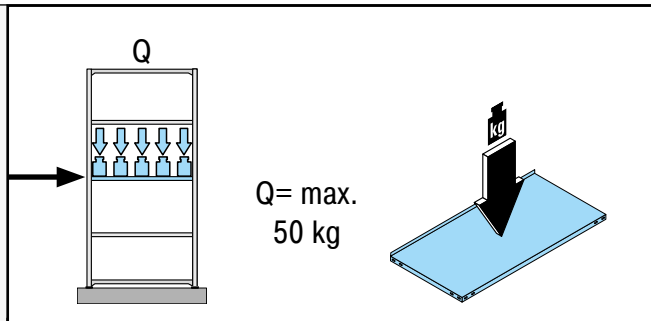

! $\Sigma Q \leq Q_{max.}$

B1537	Installation	DIN EN ISO 9001
Q:	kg	Qmax:
	kg	kg