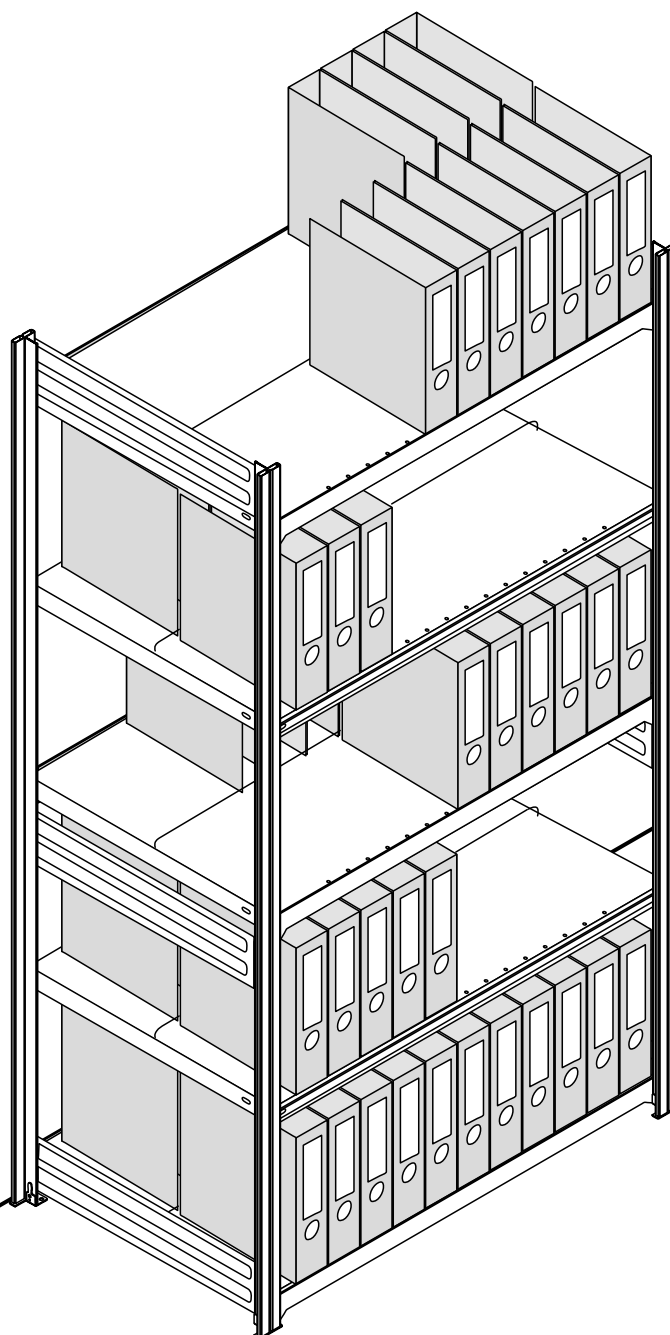

QR-Code

www.bitto.com

				
H	A	B	C	
1.850 mm	75 mm	375 mm	275 mm	5x
2.200 mm			250 mm	6x
2.500 mm			175 mm	7x
3.000 mm			300 mm	8x

H (mm): 1.850 2.000 2.200 2.500 3.000

Height (mm)	Number of Shelves	Shelf Spacing (mm)
1.850	1	600
2.000	2	600
2.200	3	600
2.500	4	600
3.000	5	600