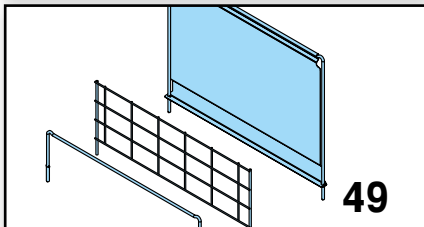

Zubehör/Accessories

ZUBEHÖR | ACCESSORIES

41

42

43- 44

45

46

47

48

49

50

51

52

53

54

55

56

57

58

58

59

59

60

60

61

QR-Code