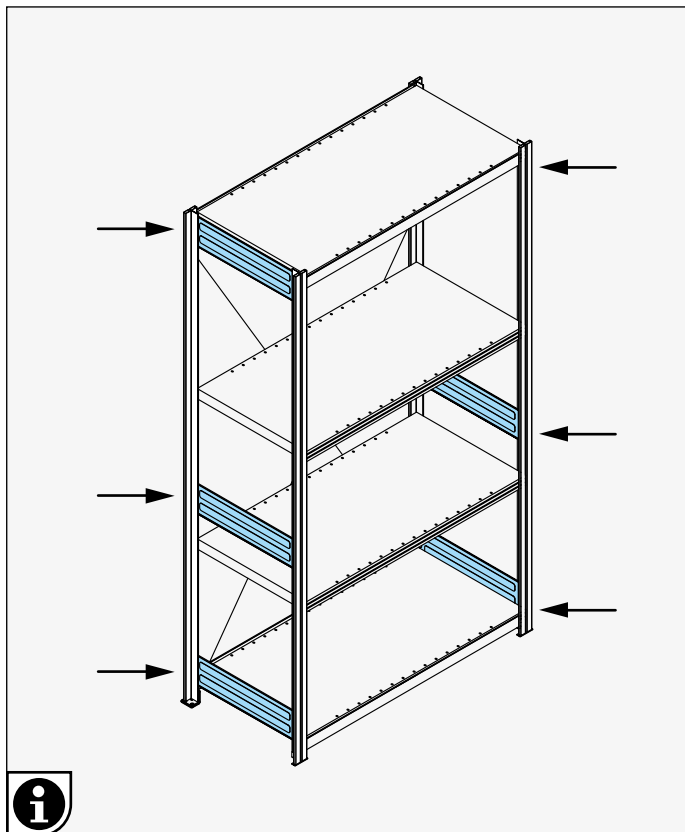

! $\Sigma Q \leq Q_{max.}$

11 - 21

9

11 - 21,41

Fachbodenregale Stecksystem L, M, S

Shelving L, M, S

FACHBODENREGALE L, M, S | SHELVING L, M, S

QR-Code

www.bitto.com

A = ✓

B = ✗

H	A HT	B HT
1.850 mm	1.775 mm	875 mm
2.000 mm		950 mm
2.200 mm		1.050 mm
2.500 mm		1.200 mm
3.000 mm		1.425 mm

FB	L	A
750 mm	1.650 mm	1.650 mm
1.000 mm	1.832 mm	1.650 mm
1.300 mm	1.832 mm	1.450 mm