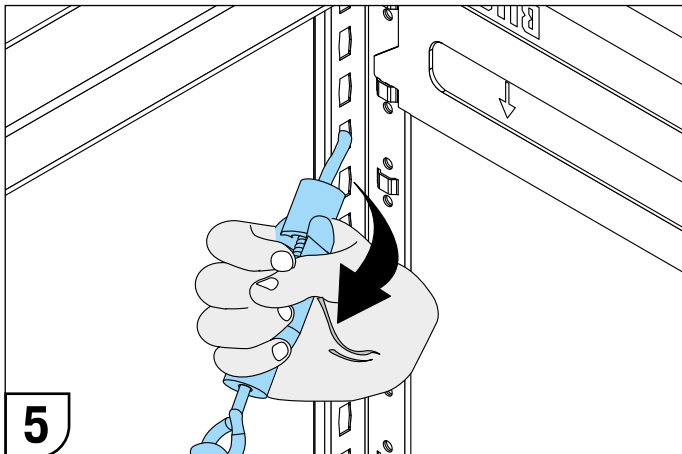

(X)		
FB	L	A
750 mm	1.650 mm	1.650 mm
1.000 mm	1.832 mm	1.650 mm
1.300 mm	1.832 mm	1.450 mm