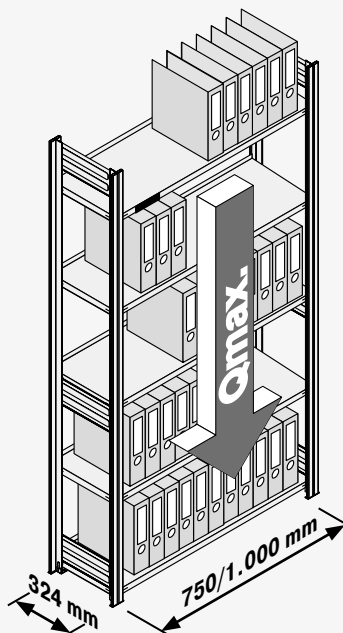

FB	L	A
750 mm	1.650 mm	1.650 mm
1.000 mm	1.832 mm	1.650 mm
1.300 mm	1.832 mm	1.450 mm

1

2

3

4

5

6

2x

=1x

1 2 3 4 5

1 2 3 4 5 6 7 8 9 10 ...

! $\Sigma Q \leq Q_{max.}$

B1537	Installation	DIN EN ISO 9001
Q:	kg	Qmax:
	kg	kg

Büroregale zweiseitig

Office shelving

BÜROREGALE ZWEISEITIG | OFFICE SHELVING

QR-Code

www.bitto.com

				
H	A	B	C	
1.850 mm	75 mm	375 mm	275 mm	5x
2.200 mm			250 mm	6x
2.500 mm			175 mm	7x
3.000 mm			300 mm	8x

H (mm): 1.850 2.000 2.200 2.500 3.000

Height (mm)	Number of Shelves	Shelf Spacing (mm)
1.850	1	600
2.000	2	600
2.200	3	600
2.500	4	600
3.000	5	600