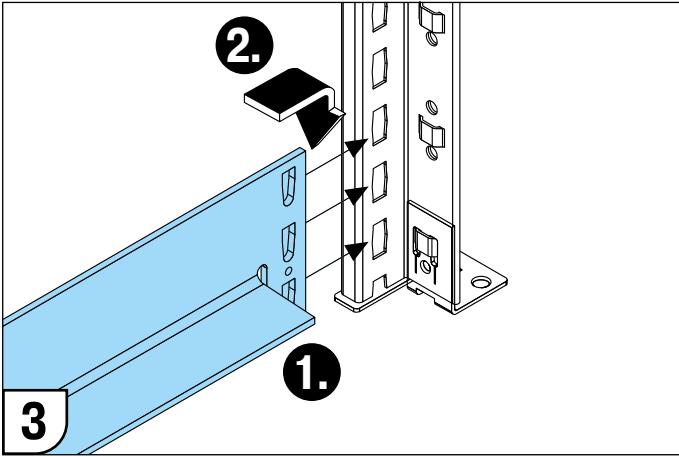

QR-Code

www.bitto.com

				
H	A	B	C	
1.850 mm	75 mm	375 mm	275 mm	5x
2.200 mm			250 mm	6x
2.500 mm			175 mm	7x
3.000 mm			300 mm	8x

H (mm): 1.850 2.000 2.200 2.500 3.000

Height (mm)	Number of Shelves	Shelf Spacing (mm)
1.850	1	600
2.000	2	600
2.200	3	600
2.500	4	600
3.000	5	600